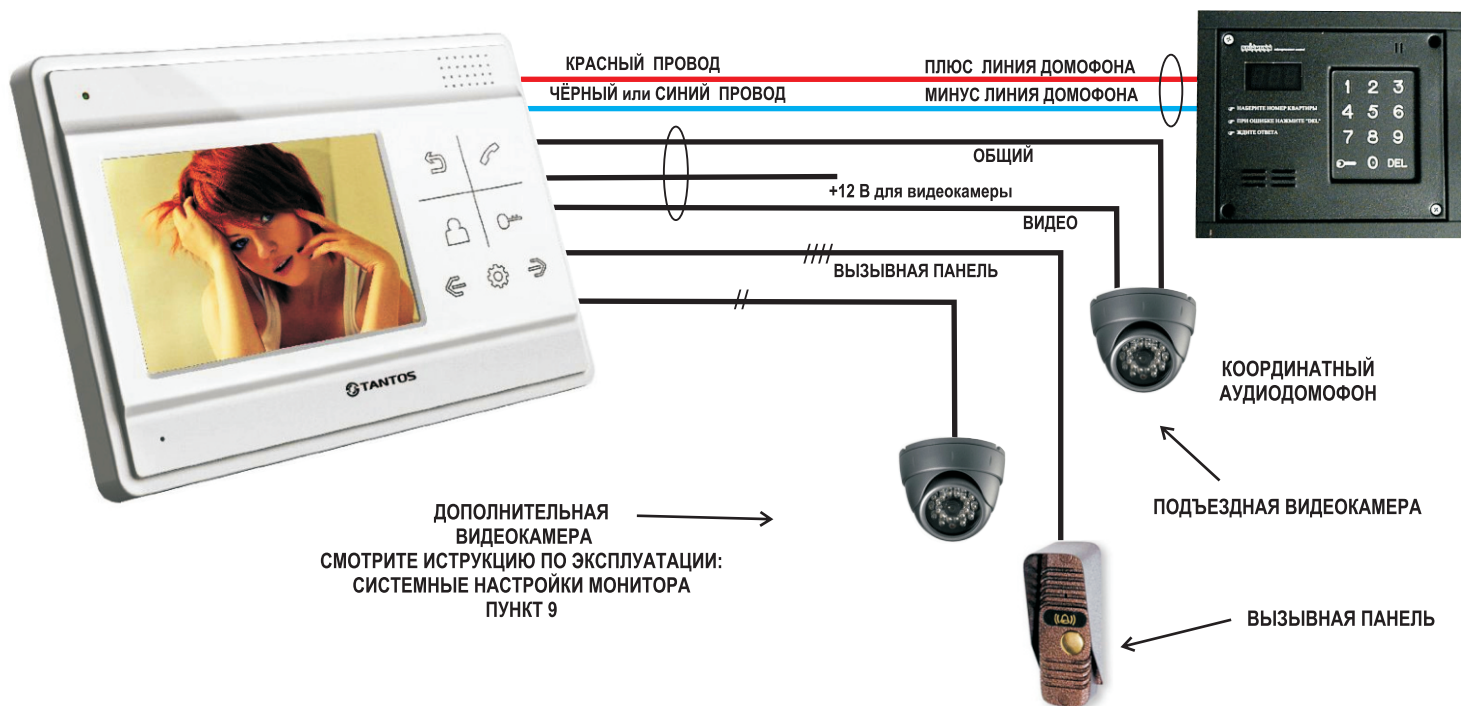

## 4,3" ЦВЕТНОЙ МОНИТОР ВИДЕОДОМОФОНА TANTOS LILU SD XL (ЦИФРОВОЙ)

ЦВЕТНОЙ 4,3" монитор видеодомофона с записью на micro SD 32GB карту TANTOS LILU SD XL предназначен для полнофункциональной работы с подъездным ЦИФРОВЫМ аудиодомофоном типа "RAIKMAN", "MARSHAL", "LASKOMEX". .  
На первый вход подключается только подъездная видеочасть, на второй вход можно подключить вызывную панель видеодомофона или цветную видеочасть.

### СХЕМА ПОДКЛЮЧЕНИЯ

### РАЗЪЕМЫ ВХОДОВ:

**ДЛЯ ЗАПИСИ № КВАРТИРЫ НЕОБХОДИМО:**  
УСТАНОВИТЬ в меню домофона системное время и дату.  
Выключить и через 15 сек. включить питание монитора,  
дождаться прохождения теста,  
затем успеть в течении 5 сек. включить ПАНЕЛЬ 1