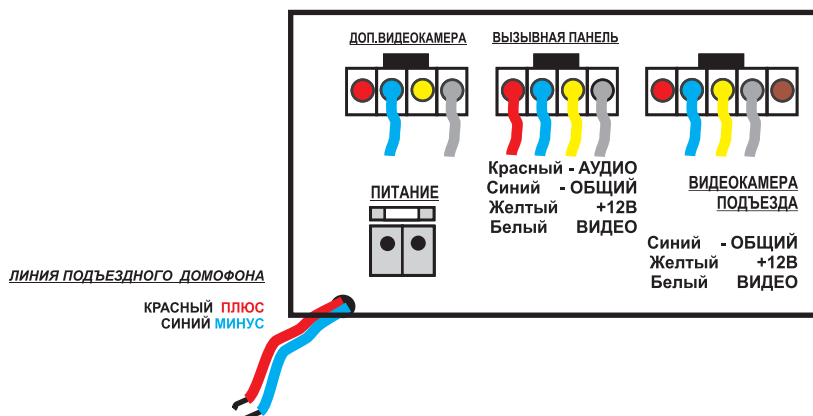

## 4,3" ЦВЕТНОЙ МОНИТОР ВИДЕОДОМОФОНА TANTOS LILU SD XL (ЦИФРОВОЙ)

ЦВЕТНОЙ 4,3" монитор видеодомофона с записью на micro SD 32GB карту TANTOS LILU SD XL предназначен для полнофункциональной работы с подъездным ЦИФРОВЫМ аудиодомофоном типа "RAIKMAN", "MARSHAL", "LASKOMEX". .  
На первый вход подключается только подъездная видеочасть, на второй вход можно подключить вызывную панель видеодомофона или цветную видеочасть.

### СХЕМА ПОДКЛЮЧЕНИЯ

### РАЗЪЕМЫ ВХОДОВ:

**ДЛЯ ЗАПИСИ № КВАРТИРЫ НЕОБХОДИМО:**  
УСТАНОВИТЬ в меню домофона системное время и дату.  
Выключить и через 15 сек. включить питание монитора,  
дождаться прохождения теста,  
затем успеть в течении 5 сек. включить ПАНЕЛЬ 1