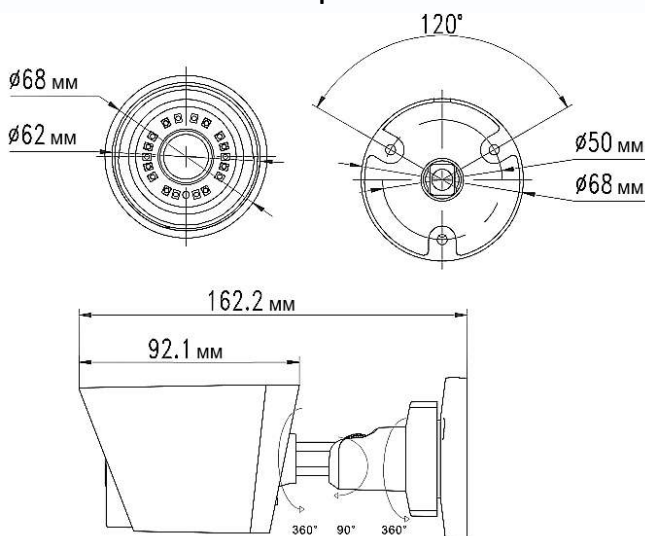

Цилиндрическая универсальная видеокамера UVC 1080P с функцией «День/Ночь»

Уличная цилиндрическая универсальная видеокамера UVC (AHD, TVI, CVI, CVBS) 1080P «День/Ночь», 1/2.9" SONY CMOS Sensor, разрешение 2 Мр (1920 x 1080) 30 к/с, чувствительность: Цвет 0.01Люкс, Ч/Б 0.001Люкс (F1.8, AGC Вкл), 0 Люкс с ИК, поддержка передачи видео на расстояние до 500м по коаксиальному кабелю, 3-х мегапиксельный фиксированный объектив 3.6мм. ИК подсветка до 20 метров, питание DC12В/400мА, -30°C ~ +60°C, Ø 68 x 162 мм, IP-66

Особенности

- Разрешение 2 Мр
- Работа в режиме AHD/TVI/CVI/CVBS
- Уличное исполнение
- Встроенная ИК подсветка

Габариты

Технические параметры

Модель	TSc-P1080pUVCf (3.6)
Матрица	1/2.9" SONY Exmor CMOS (IMX323)
Разрешение	2 Мр
Пиксели	1920 x 1080 PAL
Чувствительность	Цвет: 0.01Люкс, Ч/Б: 0.001Люкс (F1.8, AGC Вкл), 0 Люкс с ИК
День-Ночь	Авто/День/Ночь
Объектив	f=3.6 мм фиксированный (86°), M12
Электронный затвор	Авто: PAL 1/25-1/50,000 сек
Синхронизация	Внутренняя
Гамма	0,45
Баланс белого	Авто/Внутри/Улица/Ручной
Видеовыход	Композитный (1.0Vp-p, 75Ом)
Сигнал/шум	>41dB (APU Выкл.)
Дальность ИК подсветки	30 м
Рабочая температура	-30°C ~ +60°C RH95% Макс.
Температура хранения	-20°C ~ +60°C RH95% Макс.
Питание	DC12V/400мА
Габариты	Ø 68 x 162 мм
Вес	400 г
Класс защиты	IP66