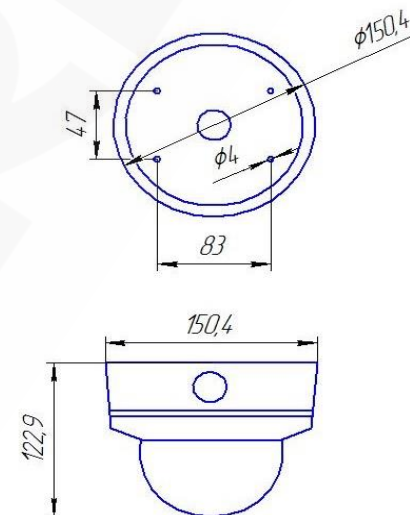

2. Комплект поставки.

2.1 Видеокамера	1 шт.
2.2 Комплект крепежа	1 шт.
2.3 Упаковочная тара	1 шт.

3. Назначение.

Аналоговая камера М-962VD7 предназначена для записи с разрешением до 650 ТВЛ в видеостандарте PAL

4. Устройство и принцип работы.

Камера М-962VD7 с ИК-подсветкой предназначена для организации круглосуточного уличного видеонаблюдения. Для фокусировки на объектах, удаленных от камеры на различные расстояния, используется встроенный варифокальный объектив с автоматической регулировкой диафрагмы (АРД). ПЗС-сенсор Sony совместно с процессором Effio-E позволяет получать очень четкое цветное изображение с повышенной детализацией. Аналоговая видеокамера М-962VD7 отличается возможностью комфортной и безопасной настройки параметров благодаря поддержке интерфейса UTC.

5. Установка.

ВНИМАНИЕ! В случае установки видеокамеры на токопроводящую поверхность, во избежание попадания постороннего напряжения на корпус видеокамеры, эта поверхность должна быть заземлена!

6. Габаритный чертеж

7. Сертификация

Сертификат соответствия ТС № RU Д-РУ.АЛ16.В.54767
Срок действия с 26.09.2016 по 25.09.2019 г.

8. Утилизация

Изделие утилизировать как бытовую технику согласно правилам установленными органами самоуправления региона утилизации.

9. Гарантийные обязательства

Гарантийные обязательства представлены на сайте по ссылке:
<http://www.beward.ru/contact/service/>