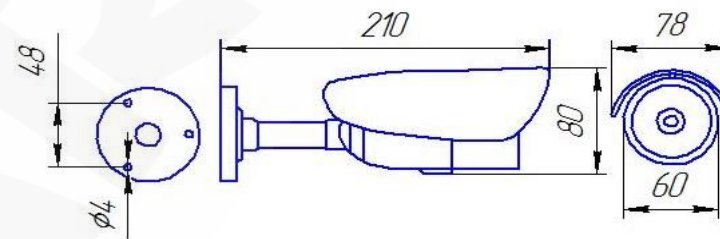

2. Комплект поставки.

2.1 Видеокамера	1 шт.
2.2 Объектив (3,6 мм)	1 шт.
2.3 Комплект крепежа	1 шт.
2.4 Упаковочная тара	1 шт.

3. Назначение.

Аналоговая камера М-С30Q предназначена для записи с разрешением до 420 ТВЛ в видеостандарте PAL

4. Устройство и принцип работы.

Уличная камера М-С30Q с ИК-подсветкой и механическим ИК-фильтром предназначена для организации круглосуточного уличного видеонаблюдения. 1.3-мегапиксельная КМОП-матрица Exmor™ отличается высокой чувствительностью и качеством видеосъемки с правильной цветопередачей в дневном режиме. Ночью мощная ИК-подсветка с дальностью освещения до 30 м обеспечивают эффективный обзор территории. Аналоговая видеокамера М-С30Q отличается возможностью комфортной и безопасной настройки параметров благодаря поддержке интерфейса UTC.

5. Установка.

ВНИМАНИЕ! В случае установки видеокамеры на токопроводящую поверхность, во избежание попадания постороннего напряжения на корпус видеокамеры, эта поверхность должна быть заземлена!

6. Габаритный чертеж

7. Сертификация

Сертификат соответствия ТС № RU Д-RU.АЛ16.В.54767
Срок действия с 26.09.2016 по 25.09.2019 г.

8. Утилизация

Изделие утилизировать как бытовую технику согласно правилам установленными органами самоуправления региона утилизации.

9. Гарантийные обязательства

Гарантийные обязательства представлены на сайте по ссылке:
<http://www.beward.ru/contact/service/>