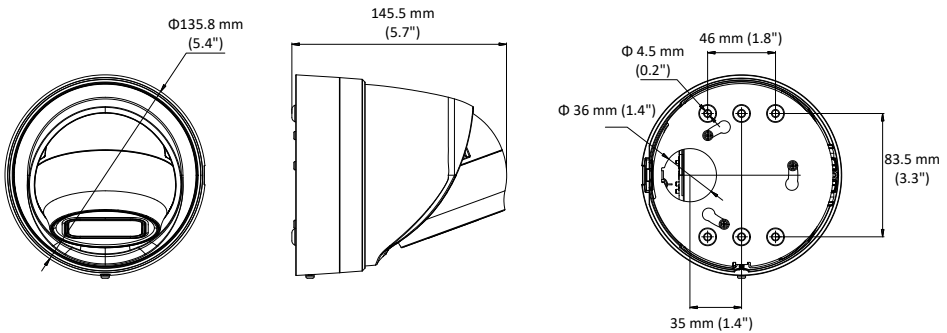

Размеры

*Изображения и спецификации могут быть изменены без дополнительного уведомления.

*За подробной информацией обращайтесь к вашему персональному менеджеру