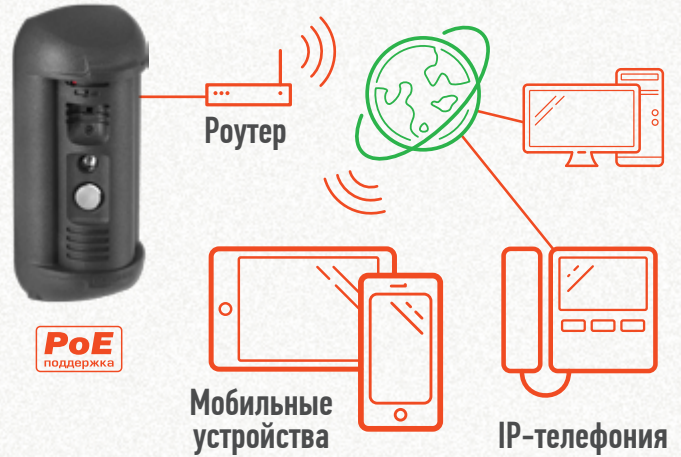

СИСТЕМЫ БЕЗОПАСНОСТИ

№4-2016

УПРАВЛЯЕМЫЙ, АНТИВАНДАЛЬНЫЙ

DS06MP

SIP-ВИДЕОДОМОФОН

1,3 МЕГАПИКСЕЛЬНЫЙ
СЕНСОР SONY EXMOR

BEWARD

www.beward.ru

SIP-ВИДЕОДОМОФОН DS06MP

КОМФОРТНОЕ УПРАВЛЕНИЕ ДОСТУПОМ

- ➔ Независимость от расположения монитора видеодомофона.
- ➔ Теперь монитор не нужен: можно видеть гостя и управлять доступом с любого компьютера в офисе или дома.
- ➔ Поддержка устройств с беспроводным доступом.
- ➔ Возможность управления извне — из другой точки вне помещения при наличии доступа в Интернет.

- ➔ 1.3 Мп КМОП-сенсор Sony Exmor
- ➔ Работа с мобильными устройствами: Android и iOS
- ➔ Возможность использовать как IP-камеру для профессионального круглосуточного видеонаблюдения
- ➔ Настройка оптимального направления обзора камеры при помощи поворотного корпуса
- ➔ Автоматическая запись по детекции движения
- ➔ Запись при нажатии кнопки вызова
- ➔ Поддержка широкого спектра замков (электромагнитные замки, электрозащелки и т.д.)

ЗАЩИТА ОТ ВЗЛОМА

Связь между домофоном и подключенными к нему устройствами осуществляется с помощью шины **1-Wire**. Открытие замка происходит только в случае успешной проверки секретного кода домофона.