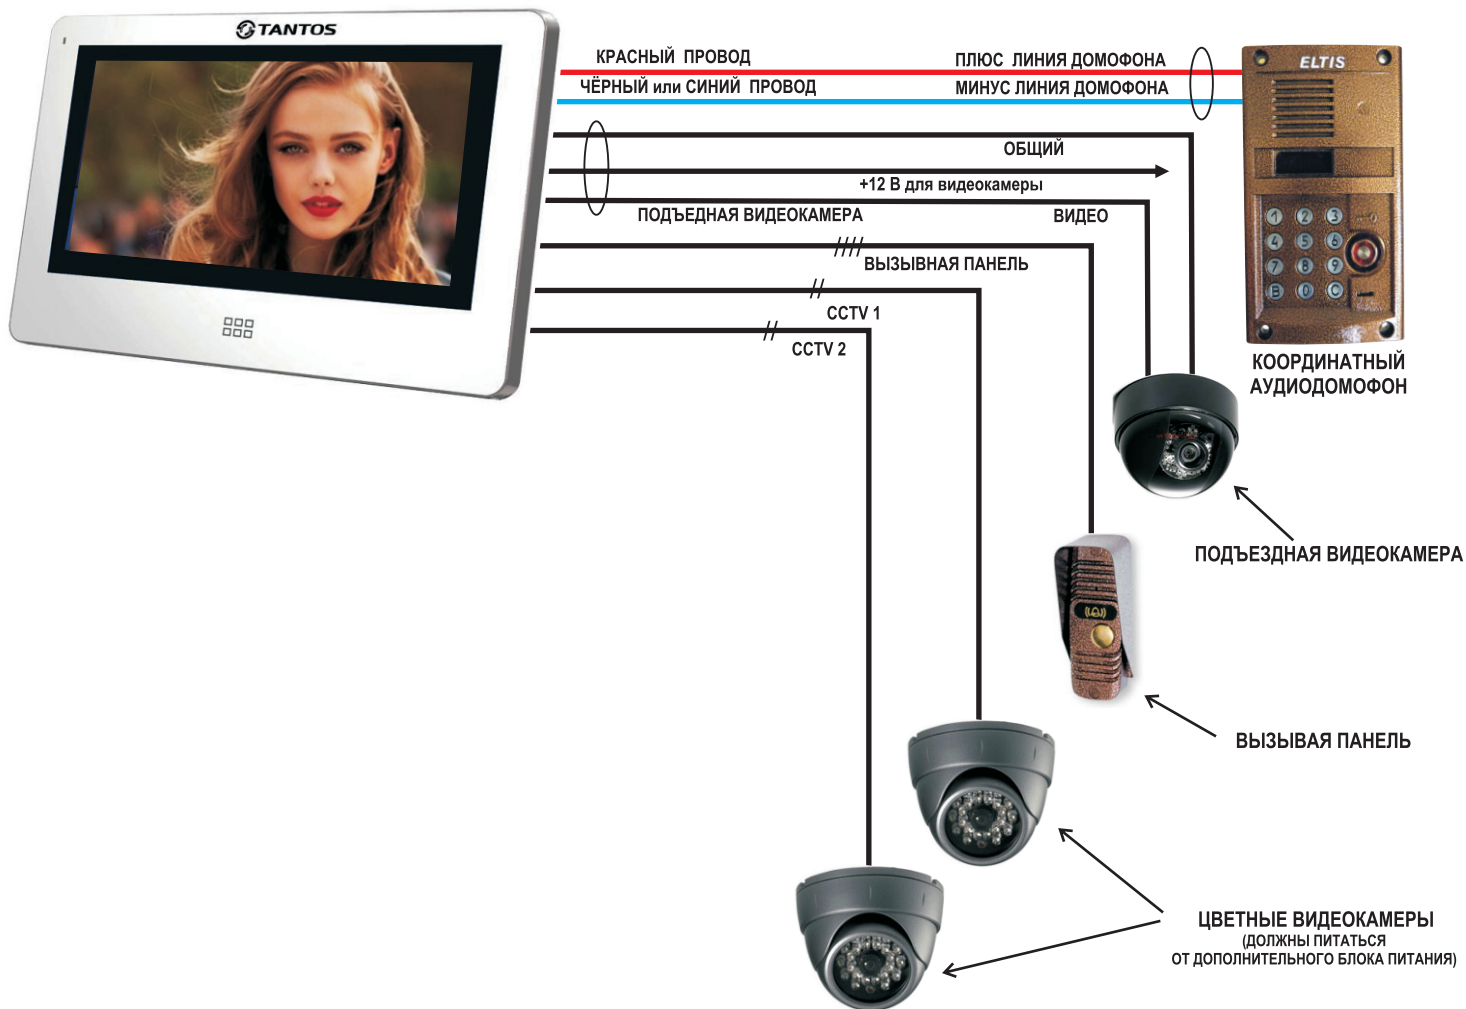

# ЦВЕТНОЙ МОНИТОР ВИДЕОДОМОФОНА TANTOS NEO SLIM VZ (КООРДИНАТНЫЙ)

ЦВЕТНОЙ СЕНСОРНЫЙ 7" монитор видеодомофона TANTOS NEO SLIM VZ предназначен для полнофункциональной работы с подъездным координатным аудиодомофоном типа "Визит", "Элтис", "Цифрал".

На первый вход подключается только подъездная видекамера. Остальные входы монитора работают в штатном режиме.

## СХЕМА ПОДКЛЮЧЕНИЯ

## РАЗЪЕМЫ ВХОДОВ: