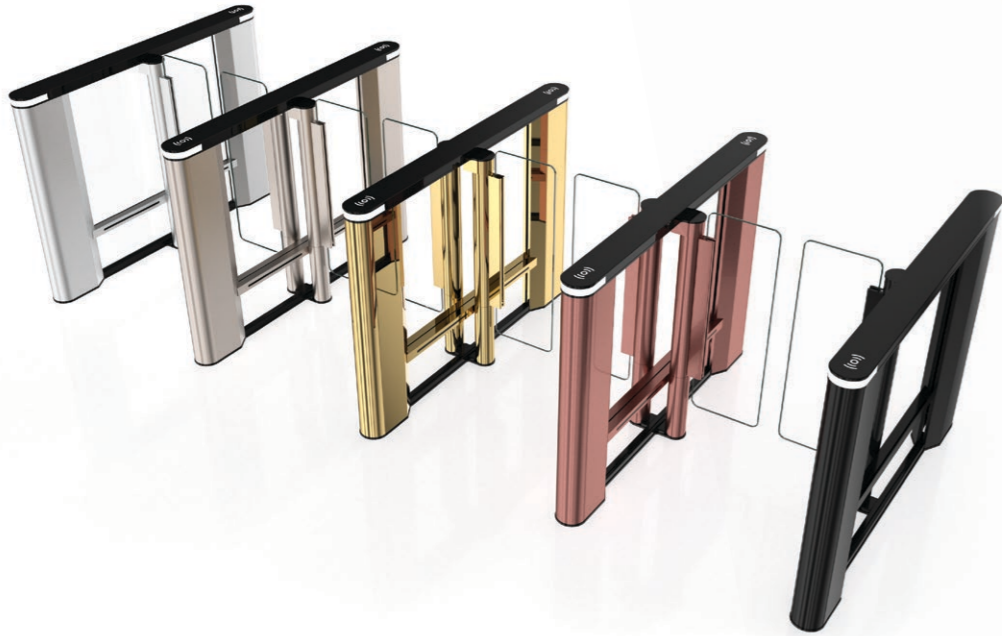

Уровни безопасности

30 пар инфракрасных сенсоров	Уровни безопасности
Предотвращение прохода по двое / датчик прохода через турникет	

EasyGate Elite 3D Top

Размеры

Высота корпуса	1 020 мм / 40.16"
Длина корпуса	1 400 мм / 55.12"
Ширина корпуса	120 мм / 4.72"

Высота ограничителя

Стандарт	900 мм / 38.98"
----------	-----------------

Ширина прохода

Стандарт	650 мм / 25.59"
Максимальная *	1 200 мм / 41.34"

Стандартный материал исполнения

Корпус	матовая нержавеющая сталь
Верхняя панель	кориан / 3D Top верхняя панель из дерева
Ограничитель	10 мм / 0.39" закаленное стекло
Боковые панели	6 мм / 0.24" закаленное стекло

Уровни безопасности

30 пар инфракрасных сенсоров	Уровни безопасности
Предотвращение прохода по двое / датчик прохода через турникет	

*Максимальная ширина прохода зависит от высоты ограничителя

EasyGate Elite

EasyGate Elite предлагает широкие возможности кастомизации турникета по Вашему вкусу. Вы можете выбрать цвет окраски, а также материал исполнения – закаленное стекло, кориан, искусственный камень, нержавеющая сталь и т.д.