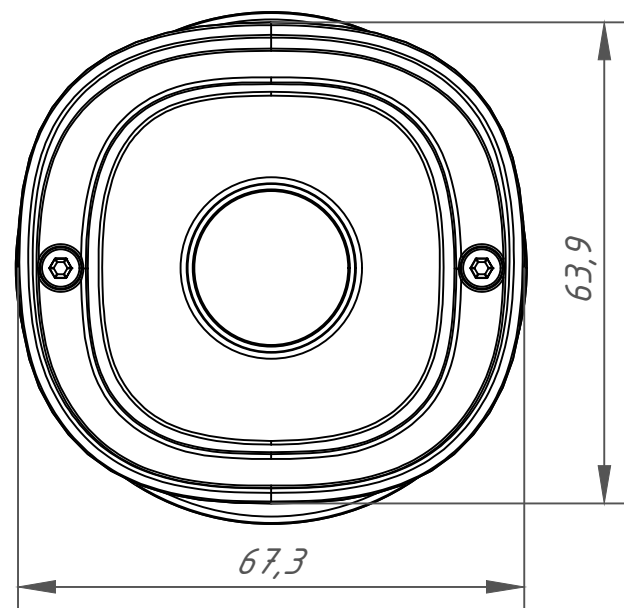

Перв. примеч.

Справ. №

Подп. дата

Инв. № дубл.

Взам. инв. №

Подп. и дата

Инв. № подл.

Изм.	Лист	№ докум.	Подп.	Дата	TR-D2222WDZIR4 003-4-564478			Лит.	Масса	Масштаб
Разраб.	Войцеховская			11.19					0.38	1:1
Пров.	Рыбкин			11.19				Лист	Листов	1
Н. контр.	Рыбкин			11.19						