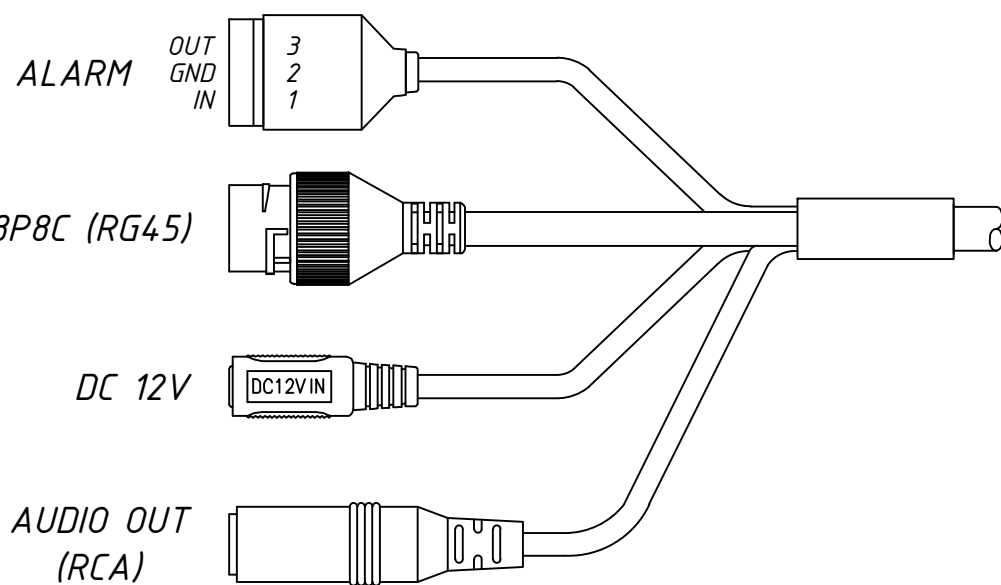

Перв. примеч.

Справ. №

Подп. дата

Инв. № дубл.

Взам. инв. №

Подп. и дата

Инв. № подл.

Изм.	Лист	№ докум.	Подп.	Дата	TR-D2222WDZIR4 003-4-564478			Лит.	Масса	Масштаб
Разраб.	Войцеховская			11.19					0.38	1:1
Пров.	Рыбкин			11.19				Лист	Листов	1
Н. контр.	Рыбкин			11.19						