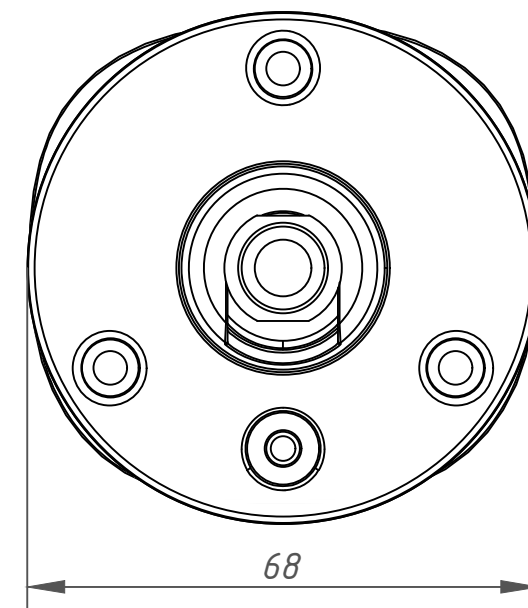

Перв. примеч.

Справ. №

Подп. дата

Инв. № дубл.

Взам. инв. №

Подп. и дата

Инв. № подл.

Изм.	Лист	№ докум.	Подп.	Дата	TR-D2222WDZIR4 003-4-564478			Лит.	Масса	Масштаб
Разраб.	Войцеховская			11.19					0.38	1:1
Пров.	Рыбкин			11.19				Лист	Листов	1
Н. контр.	Рыбкин			11.19						