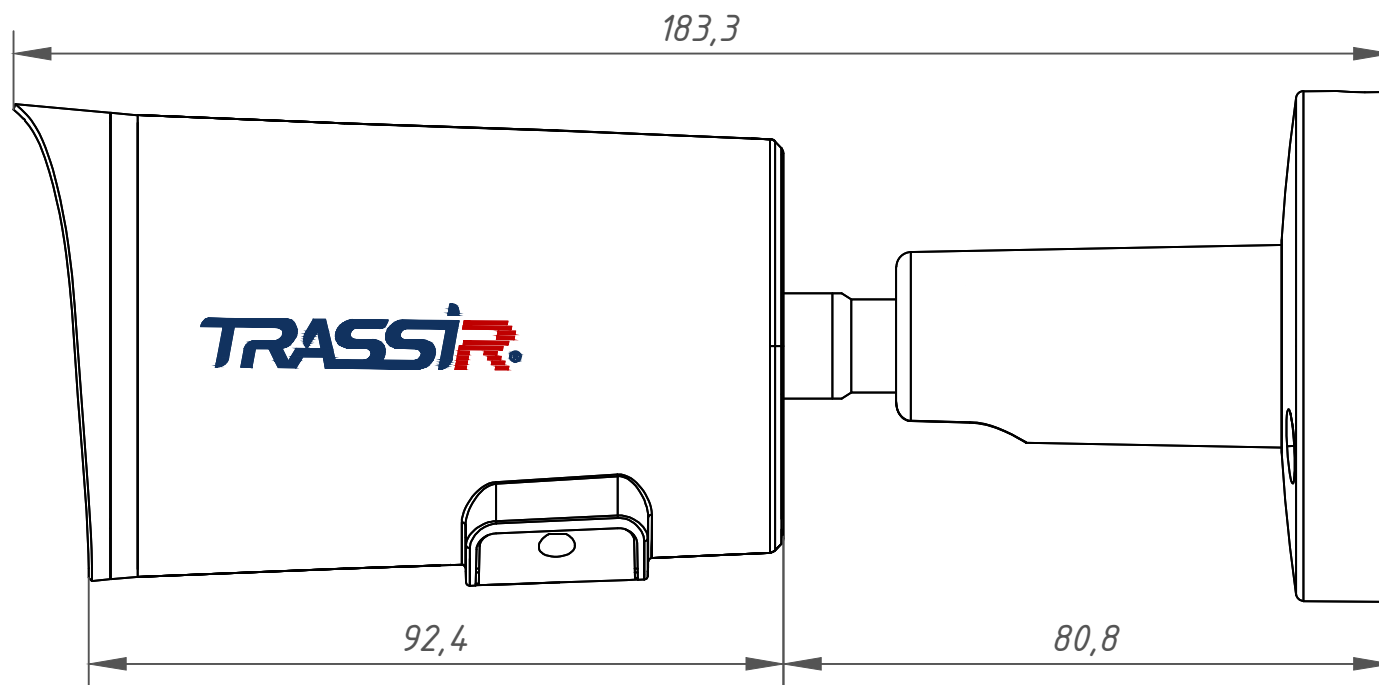

Перв. примеч.

Справ. №

Подп. дата

Инв. № дубл.

Взам. инв. №

Подп. и дата

Инв. № подл.

Изм.	Лист	№ докум.	Подп.	Дата	TR-D2222WDZIR4 003-4-564478			Лит.	Масса	Масштаб
Разраб.	Войцеховская			11.19					0.38	1:1
Пров.	Рыбкин			11.19				Лист	Листов	1
Н. контр.	Рыбкин			11.19						