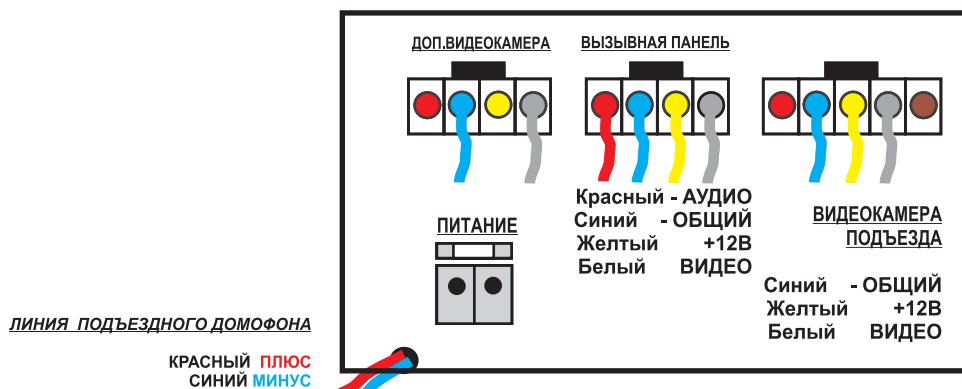

4,3" ЦВЕТНОЙ МОНИТОР ВИДЕОДОМОФОНА TANTOS LILU XL (ЦИФРОВОЙ)

ЦВЕТНОЙ 4,3" монитор видеодомофона TANTOS LILU XL предназначен для полнофункциональной работы с подъездным ЦИФРОВЫМ аудиодомофоном типа "RAIKMAN", "MARSHAL", "LASKOMEX".

На первый вход подключается только подъездная видекамера, на второй вход можно подключить вызывную панель видеодомофона или цветную видекамеру.

СХЕМА ПОДКЛЮЧЕНИЯ

РАЗЪЕМЫ ВХОДОВ:

ДЛЯ ЗАПИСИ № КВАРТИРЫ НЕОБХОДИМО:

Включить питание монитора, дождаться прохождения теста, затем успеть в течение 5 сек. включить ПАНЕЛЬ 1

нажав кнопку ПРОСМОТР 

затем нажать кнопку ОТВЕТ 

Этими действиями включится режим записи № квартиры
Затем 3 раза набрать номер квартиры, дожидаясь прохождения хотя бы одного звонка, затем его сбрасывая.
Номер квартиры будет запомнен видеодомофоном.