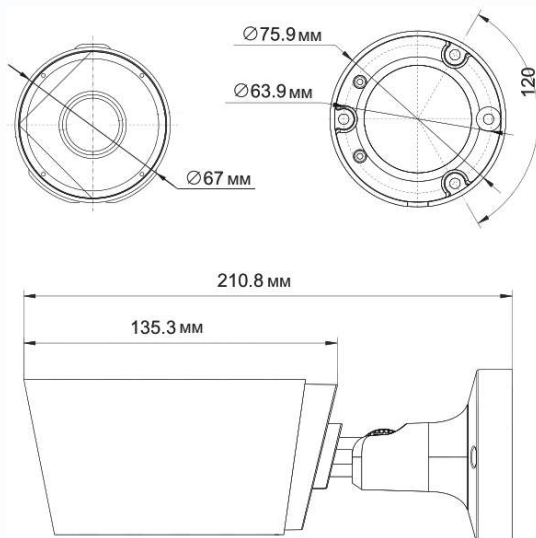

Цилиндрическая универсальная видеокамера UVC 1080P с функцией «День/Ночь»

Уличная цилиндрическая универсальная видеокамера UVC (AHD, TVI, CVI, CVBS) 1080P «День/Ночь», 1/2.9" SONY CMOS Sensor, разрешение 2 Мр (1920 x 1080) 30 к/с, чувствительность: Цвет 0.01Люкс, Ч/Б 0.001Люкс (F1.8, AGC Вкл), 0 Люкс с ИК, поддержка передачи видео на расстояние до 500м по коаксиальному кабелю, 2-х мегапиксельный вариофокальный объектив 2.8-12 мм. ИК подсветка до 30 метров, питание DC12В/600мА, -30°C ~ +60°C, Ø 76 x 210.8 мм, IP-66

Особенности

- Разрешение 2 Мр
- Работа в режиме AHD/TVI/CVI/CVBS
- Уличное исполнение
- Встроенная ИК подсветка

Габариты

Технические параметры

Модель	TSc-P1080pUVCv (2.8-12)
Матрица	1/2.9" SONY CMOS Sensor
Разрешение	2 Мр
Пиксели	1920 x 1080 PAL
Чувствительность	Цвет: 0.01Люкс, Ч/Б: 0.001Люкс (F1.8, AGC Вкл), 0 Люкс с ИК
День-Ночь	Авто/День/Ночь
Объектив	f=2.8-12мм вариофокальный, F14
Электронный затвор	Авто: PAL 1/25-1/50,000 сек
Синхронизация	Внутренняя
Гамма	0,45
Баланс белого	Авто/Внутри/Улица/Ручной
Видеовыход	Композитный (1.0Vp-p, 75Ом)
Сигнал/шум	>41dB (APU Выкл.)
Дальность ИК подсветки	30 м
Рабочая температура	-30°C ~ +60°C RH95% Макс.
Температура хранения	-20°C ~ +60°C RH95% Макс.
Питание	DC12V/600мА
Габариты	Ø 76 x 210.8 мм
Вес	720 г
Класс защиты	IP66