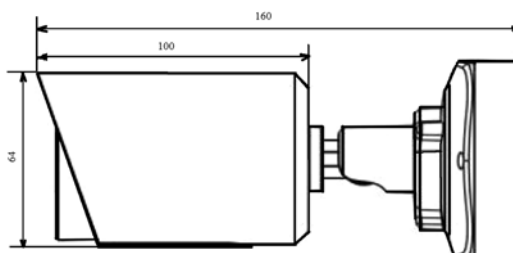

РАЗМЕРЫ

ТЕХНИЧЕСКИЕ ХАРАКТЕРИСТИКИ

Модель:	STC-IPM3607/4 Estima
Тип:	2-мегапиксельная камера с ИК-подсветкой
Чувствительный элемент:	1/2.8" КМОП-матрица 2 Мп Sony Starvis™ IMX307 с прогрессивным сканированием
Встроенный объектив:	Фиксированный f2.8мм/F2.0
Доступные разрешения (первый поток):	1920x1080, 1280x960, 1280x720, 704x576
Доступные разрешения (второй поток):	704x576, 640x480, 640x360, 352x288, 320x240, 320x192, 320x176
Доступные разрешения (третий поток):	1920x1080, 1280x720, 704x576, 640x480, 640x360, 320x240, 320x192, 320x176
Компрессия видео:	H.265, H.264, M-JPEG
Максимальный фреймрейт:	30 к/с (при всех разрешениях)
Видеопотоки:	До 3 потоков одновременно с возможностью настройки сжатия, битрейта, разрешения, фреймрейта
Битрейт:	От 16 до 16000 Кбит/с
Минимальная освещенность:	Цв.: 0.002 лк (F1.2); Ч/б, ИК-подсветка вкл. 0 лк
ИК-подсветка:	2 ИК-светодиода высокой мощности, дальность до 30 метров; регулируемая мощность
Режим «день/ночь»:	С отключаемым ИК фильтром: авто / цвет / ч/б
Динамический диапазон:	Регулируемый аппаратный WDR 140 дБ
Шумоподавление:	2D/3D DNR
Электронный затвор:	Авто/Ручной: от 1/5 до 1/100000 сек
Баланс белого:	Авто/ Естественное освещение/Лампы накаливания/ Флуоресцентноеосвещение/Ручная настройка
Поддерживаемые сетевые протоколы:	IPv4/IPv6, TCP, UDP, RTP, RTSP, RTCP, HTTP, HTTPS, DNS, DDNS, DHCP, FTP, NTP, SMTP, SNMP, UPnP, SIP, PPPoE, 802.1q
Реакция камеры на события тревоги:	Сохранение видео на SD-карту/сетевое хранилище, загрузка данных на FTP, отправка снимков на электронную почту, уведомление по HTTP/SIP
Детектор движения:	Есть
Приватные зоны:	Есть (4 зоны)
Слот для карты памяти:	MicroSD/SDHC/SDXC (до 128 Гб)
Питание IP-камеры:	PoE (802.3af)
Потребляемая мощность:	Макс. 5 Вт
Уровень климатической защиты:	IP67
Диапазон рабочих температур:	-40...+60°C
Габариты (ДхШхВ):	64 мм x 64 мм x 160 мм (с кронштейном)
Масса:	0.45 кг

АКСЕССУАРЫ

STB-C62	Монтажная база