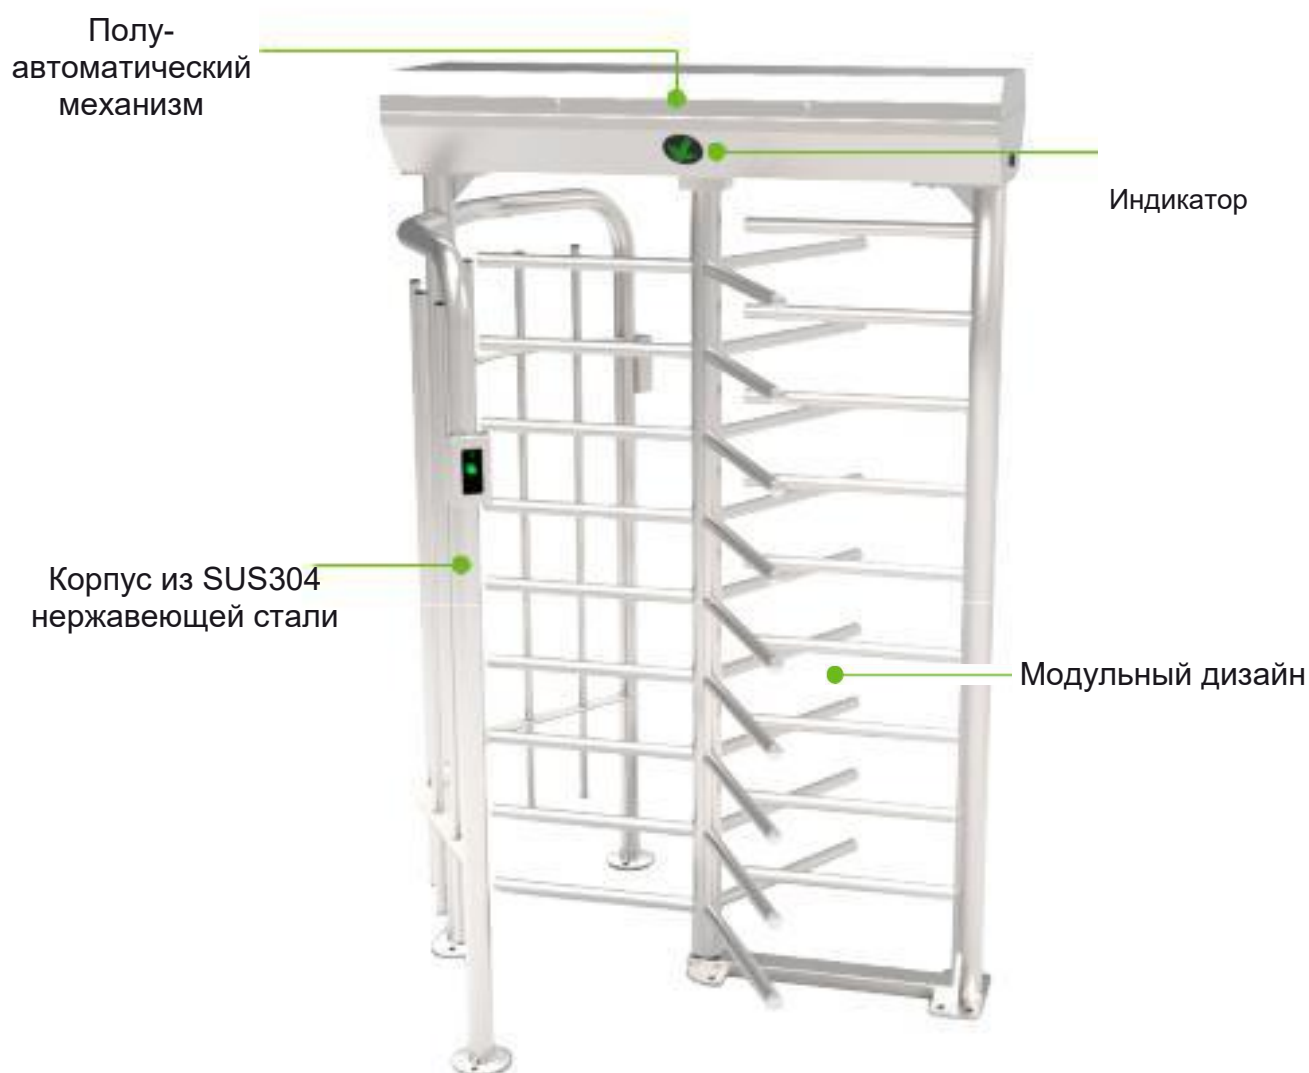

Полноростовой турникет

FHT2300: Без СКУД

FHT2311: RFID система контроля доступа

FHT2322: Биометрическая и RFID система контроля доступа

Применение

Правительство

Бизнес

Производство

Общественный транспорт

Спецификация

Питание	AC110В/220В, 50/60Гц	
Рабочая температура	-28°C~60°C	
Рабочая влажность	0%~95%	
Рабочая среда	Снаружи/Внутри	
Скорость чтения	RFID	Макс. 30/мин.
	Отпечаток пальца	Макс. 25/мин.
	Лицо	Макс. 15/мин.
	Вена	Макс. 15/мин.
Ширина прохода (мм)	580	
Занимаемая площадь (мм*мм)	1400*1395	
Габариты (мм)	Д=1400 Ш=1395 В=2220	
Габариты в упаковке (мм)	1975x1085x935 и 2100x1435x735	
LED-индикаторы	Есть	
Материал корпуса	SUS304 Нержавеющая сталь	
Материал барьера	SUS304 Нержавеющая сталь	
Принцип открытия	Вращение	
Экстренный режим	Есть	
Уровень защиты	Высокий	
Средняя наработка	2 миллиона открытий	
Классификация защиты	IP54	
Вес нетто (кг)	200	
Вес брутто (кг)	241	