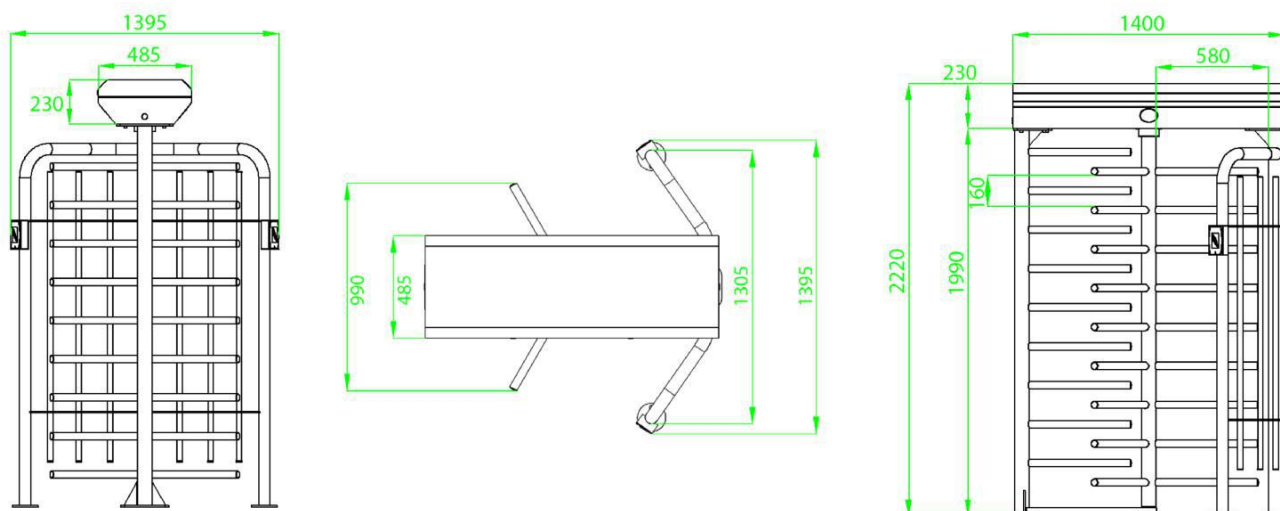

Спецификация

Питание	AC110В/220В, 50/60Гц	
Рабочая температура	-28°C~60°C	
Рабочая влажность	0%~95%	
Рабочая среда	Снаружи/Внутри	
Скорость чтения	RFID	Макс. 30/мин.
	Отпечаток пальца	Макс. 25/мин.
	Лицо	Макс. 15/мин.
	Вена	Макс. 15/мин.
Ширина прохода (мм)	580	
Занимаемая площадь (мм*мм)	1400*1395	
Габариты (мм)	Д=1400 Ш=1395 В=2220	
Габариты в упаковке (мм)	1975x1085x935 и 2100x1435x735	
LED-индикаторы	Есть	
Материал корпуса	SUS304 Нержавеющая сталь	
Материал барьера	SUS304 Нержавеющая сталь	
Принцип открытия	Вращение	
Экстренный режим	Есть	
Уровень защиты	Высокий	
Средняя наработка	2 миллиона открытий	
Классификация защиты	IP54	
Вес нетто (кг)	200	
Вес брутто (кг)	241	

Габариты (мм)

ZKTECO CO.,LTD.
Russia office
E-mail: sales@zkteco.ru
www.zkteco.com

© Copyright 2018. ZKTECO CO., LTD. ZKTECO Logo is a registered trademark of ZKTECO or a related company. All other product and company names mentioned are used for identification purposes only and may be the trademarks of their respective owners. All specifications are subject to change without notice. All rights reserved.