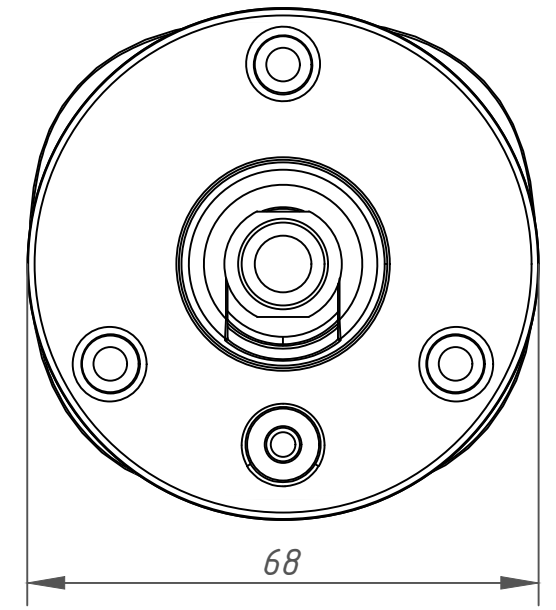

Перв. примеч.

Справ. №

Подп. дата

Инв. № дубл.

Взам. инв. №

Подп. и дата

Инв. № подл.

Изм.	Лист	№ докум.	Подп.	Дата
Разраб.		Войцеховская		11.19
Пров.		Рыбкин		11.19
Н. контр.		Рыбкин		11.19

TR-D2221WDIR4 (1.9 мм) 003-1-564478			Лит.	Масса	Масштаб			
				0.38	1:1			
Лист		Листов		1				
TRASSIR			Формат А3					
						Копировал