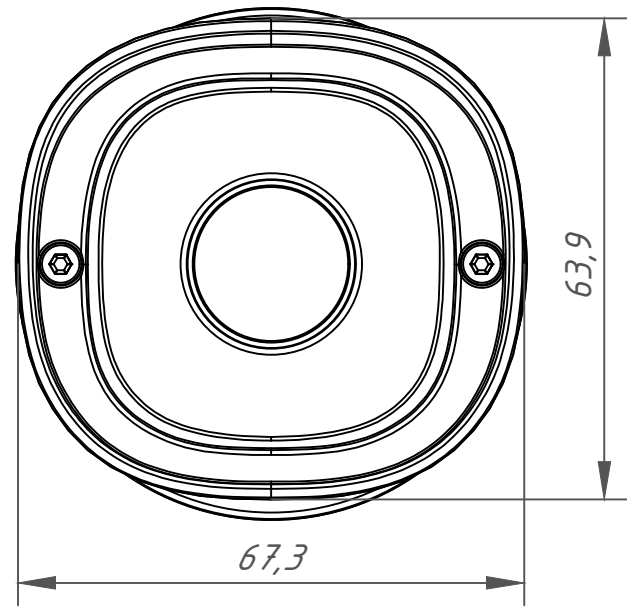

Перв. примеч.

Справ. №

Подп. дата

Инв. № дубл.

Взам. инв. №

Подп. и дата

Инв. № подл.

Изм.	Лист	№ докум.	Подп.	Дата
Разраб.		Войцеховская		11.19
Пров.		Рыбкин		11.19
Н. контр.		Рыбкин		11.19

TR-D2221WDIR4 (1.9 мм) 003-1-564478			Лит.	Масса	Масштаб			
				0.38	1:1			
Лист		Листов		1				
TRASSIR			Формат А3					
						Копировал