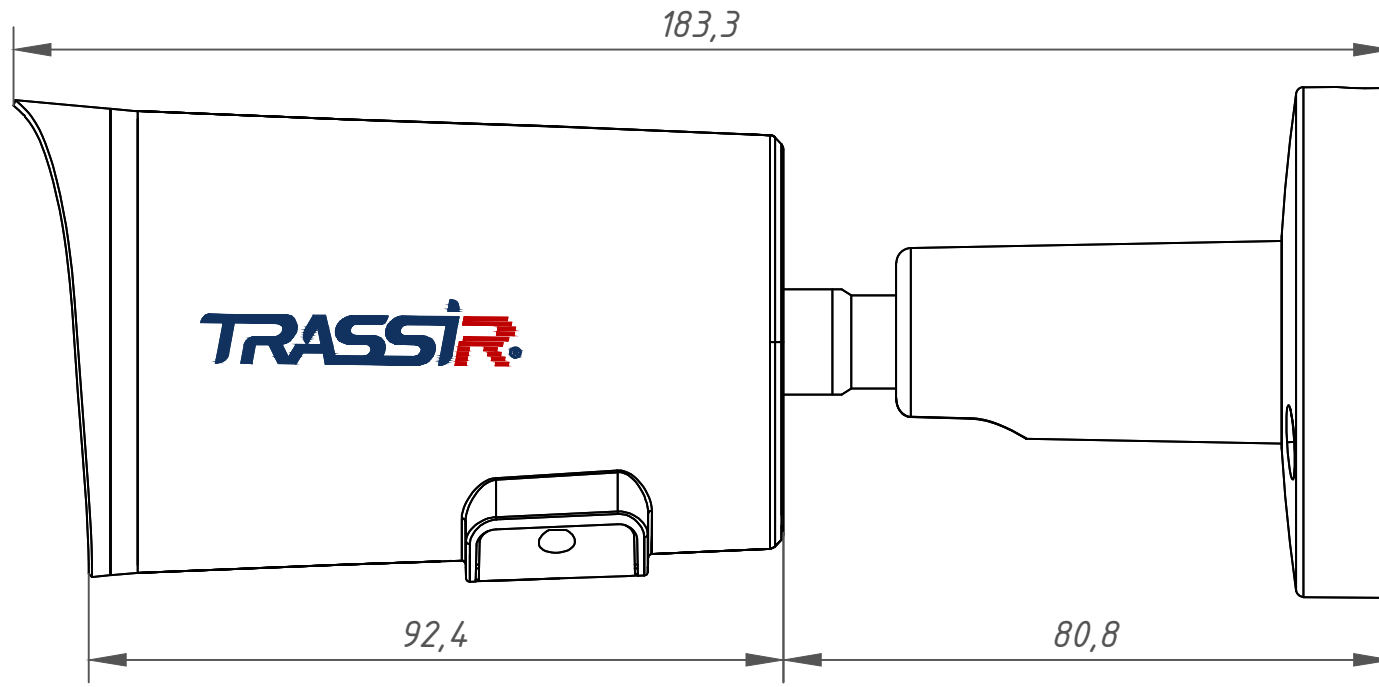

Перв. примеч.

Справ. №

Подп. дата

Инв. № дубл.

Взам. инв. №

Подп. и дата

Инв. № подл.

Изм.	Лист	№ докум.	Подп.	Дата
Разраб.		Войцеховская		11.19
Пров.		Рыбкин		11.19
Н. контр.		Рыбкин		11.19

TR-D2221WDIR4 (1.9 мм) 003-1-564478			Лит.	Масса	Масштаб			
				0.38	1:1			
Лист		Листов		1				
TRASSIR			Формат А3					
						Копировал