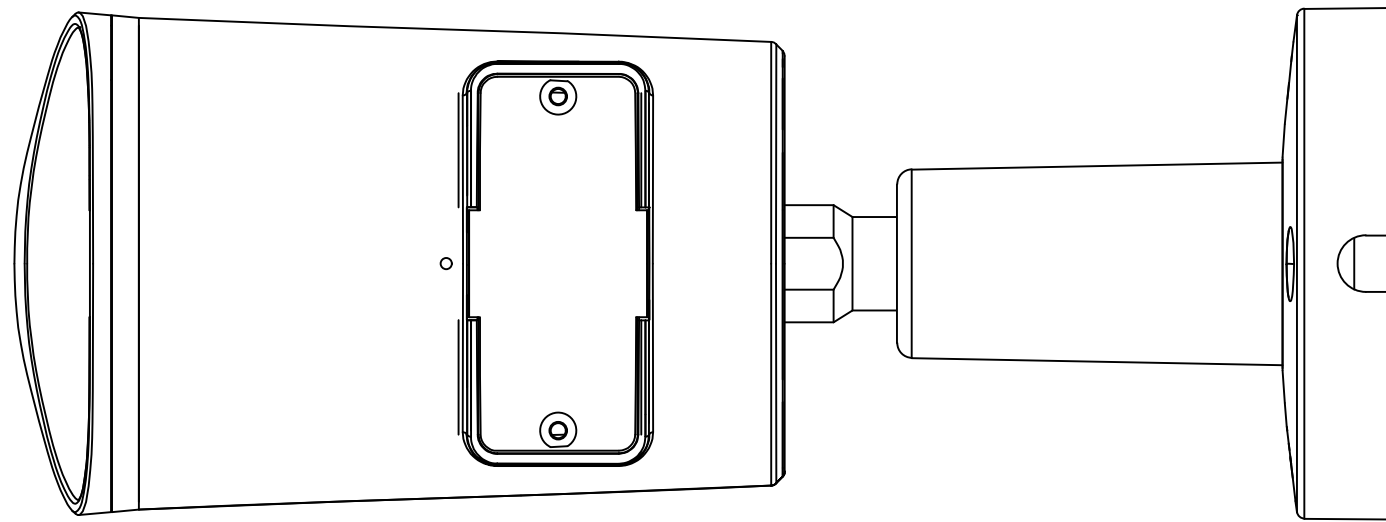

Перв. примеч.

Справ. №

Подп. дата

Инв. № дубл.

Взам. инв. №

Подп. и дата

Инв. № подл.

Изм.	Лист	№ докум.	Подп.	Дата
Разраб.		Войцеховская		11.19
Пров.		Рыбкин		11.19
Н. контр.		Рыбкин		11.19

TR-D2221WDIR4 (1.9 мм) 003-1-564478			Лит.	Масса	Масштаб			
				0.38	1:1			
Лист		Листов		1				
TRASSIR			Формат А3					
						Копировал