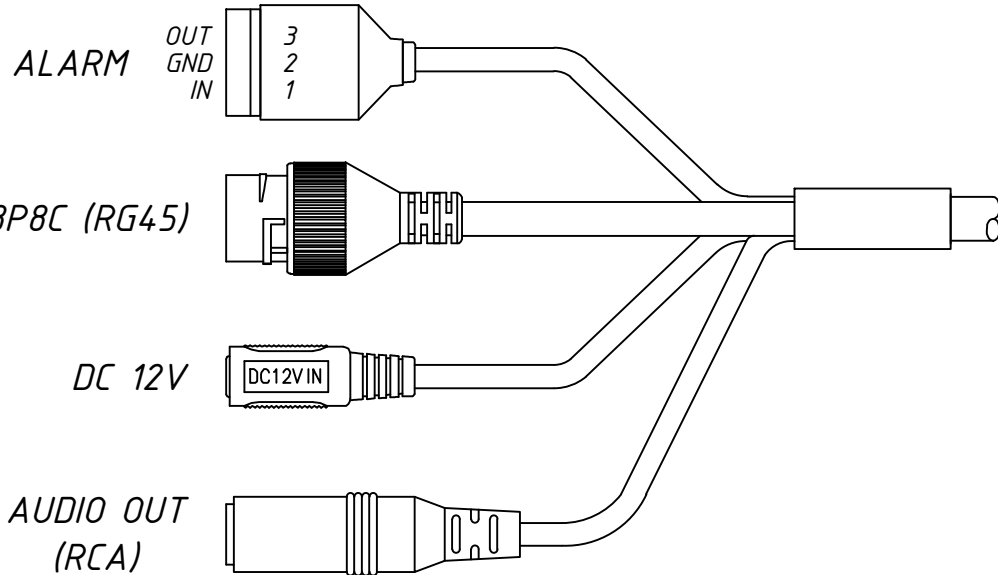

Перв. примеч.

Справ. №

Подп. дата

Инв. № дубл.

Взам. инв. №

Подп. и дата

Инв. № подл.

Изм.	Лист	№ докум.	Подп.	Дата
Разраб.		Войцеховская		11.19
Пров.		Рыбкин		11.19
Н. контр.		Рыбкин		11.19

TR-D2221WDIR4 (1.9 мм) 003-1-564478			Лит.	Масса	Масштаб			
				0.38	1:1			
Лист		Листов		1				
TRASSIR			Формат А3					
						Копировал