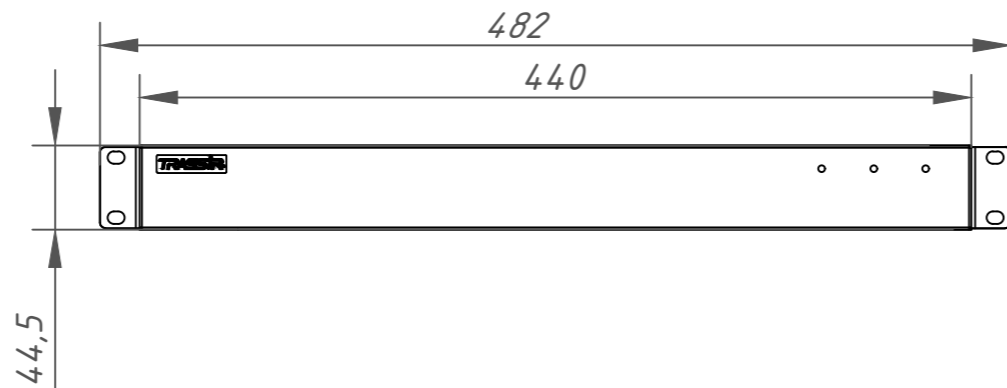

Перв. примеч.

Справ. №

Подп. дата

Инв. № дубл.

Взам. инв. №

Подп. и дата

Инв. № подл.

Изм.	Лист	№ докум.	Подп.	Дата	MiniNVR AnyIP 16 212-3-564478	Лит.	Масса	Масштаб
								5.5
Разраб.		Ашихин	<i>Ашихин</i>	11.19		Лист	Листов	1
Пров.		Рыбкин	<i>Рыбкин</i>	11.19				
Н. контр.		Рыбкин	<i>Рыбкин</i>	11.19				