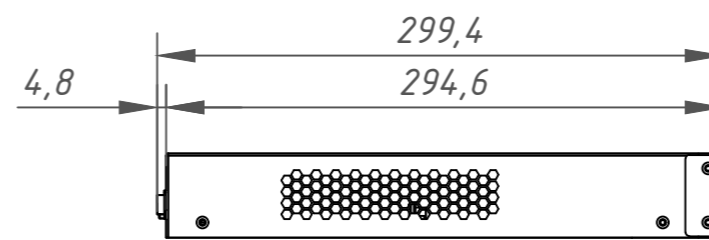

Перв. примеч.

Справ. №

Подп. дата

Инв. № дубл.

Взам. инв. №

Подп. и дата

Инв. № подл.

Изм.	Лист	№ докум.	Подп.	Дата	MiniNVR AnyIP 16 212-3-564478	Лит.	Масса	Масштаб
								5.5
Разраб.		Ашихин	<i>Ашихин</i>	11.19		Лист	Листов	1
Пров.		Рыбкин	<i>Рыбкин</i>	11.19				
Н. контр.		Рыбкин	<i>Рыбкин</i>	11.19				