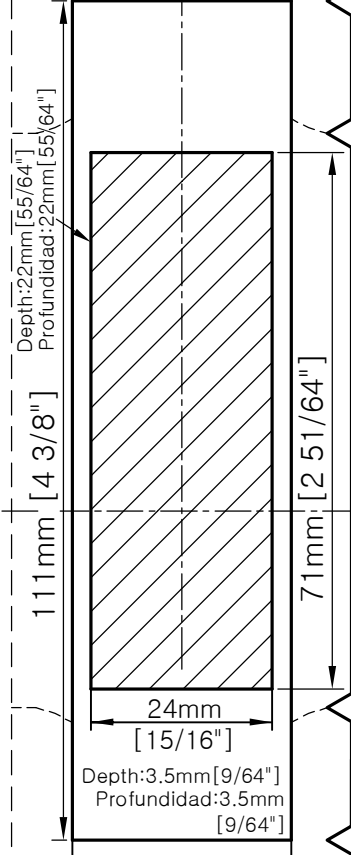

# Installation Template - Left Handle Plantilla de Instalación - Mango Izquierdo

UP  
Arriba

UP  
Arriba

UP  
Arriba

Note (Nota):  
 ① Handle centerline  
 Línea central de mango  
 ② Door side centerline  
 Lado de la puerta  
 línea central

Align this line to the  
Door side centerline  
Alinee esta línea a la línea  
central en el lado de la puerta

Mortise Hole  
Agujero empotrado

Door Frame Hole  
Agujero de marco de puerta