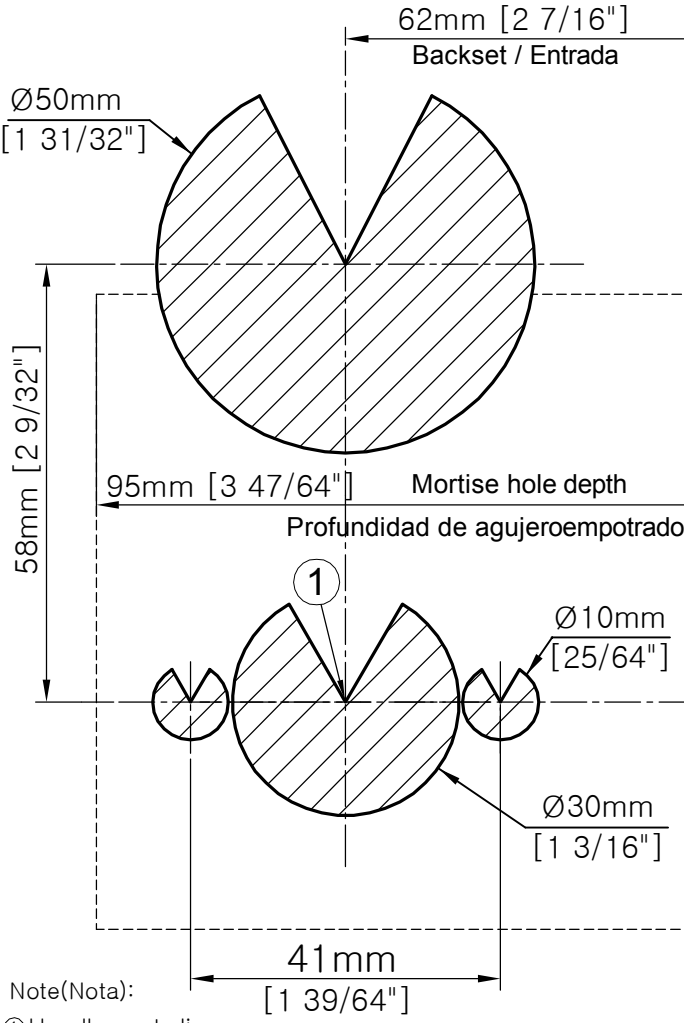

# Installation Template - Left Handle Plantilla de Instalación - Mango Izquierdo

UP  
Arriba

UP  
Arriba

UP  
Arriba

Note (Nota):  
 ① Handle centerline  
 Línea central de mango  
 ② Door side centerline  
 Lado de la puerta  
 línea central

Align this line to the  
Door side centerline  
Alinee esta línea a la línea  
central en el lado de la puerta

Mortise Hole  
Agujero empotrado

Door Frame Hole  
Agujero de marco de puerta