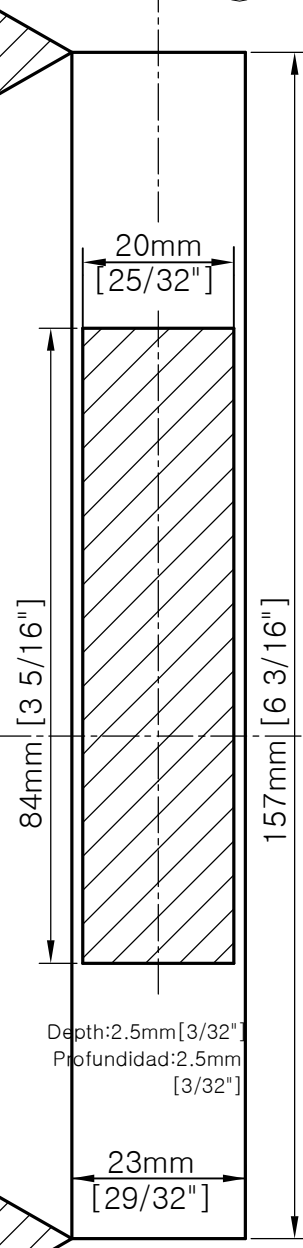

# Installation Template - Left Handle Plantilla de Instalación - Mango Izquierdo

UP  
Arriba

UP  
Arriba

UP  
Arriba

Note (Nota):  
 ① Handle centerline  
 Línea central de mango  
 ② Door side centerline  
 Lado de la puerta  
 línea central

Align this line to the  
Door side centerline  
Alinee esta línea a la línea  
central en el lado de la puerta

Mortise Hole  
Agujero empotrado

Door Frame Hole  
Agujero de marco de puerta