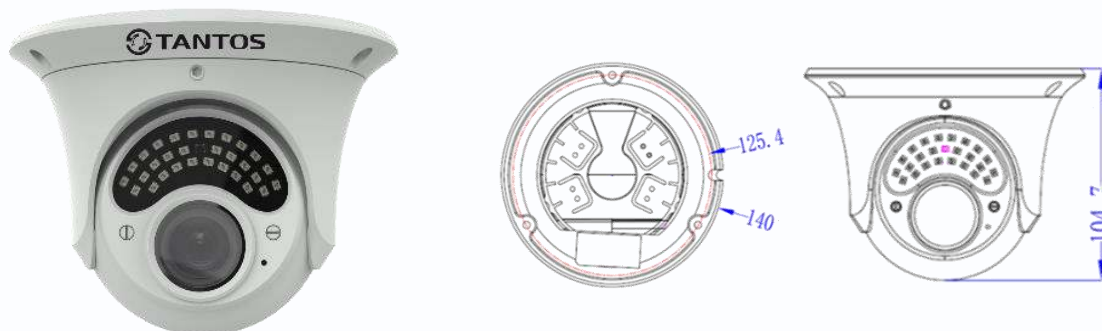

## 2 мегапиксельная антивандальная уличная IP камера

IP видеочамера уличная купольная антивандальная с ИК подсветкой, двухмегапиксельная, 1920x1080, 30к/с, 1/2.9" SONY EXMOR сенсор с прогрессивным сканированием 0.1 Люкс (день) / 0.01 Люкс (ночь) / 0 Люкс (с ИК подсветкой), детектор движения, встроенная видеоаналитика (пересечение линии, вторжение, вторжение в зону, выход из зоны, детектор скорости), BLC, WDR, 3DNR, накопление заряда, H.264/H.265 тройное кодирование, ROI, антитуман, e-mail, объектив 2.8-12 мм, механический ИК фильтр, DC 12V, PoE, адаптивная регулируемая ИК подсветка 30м, -40+50°С.