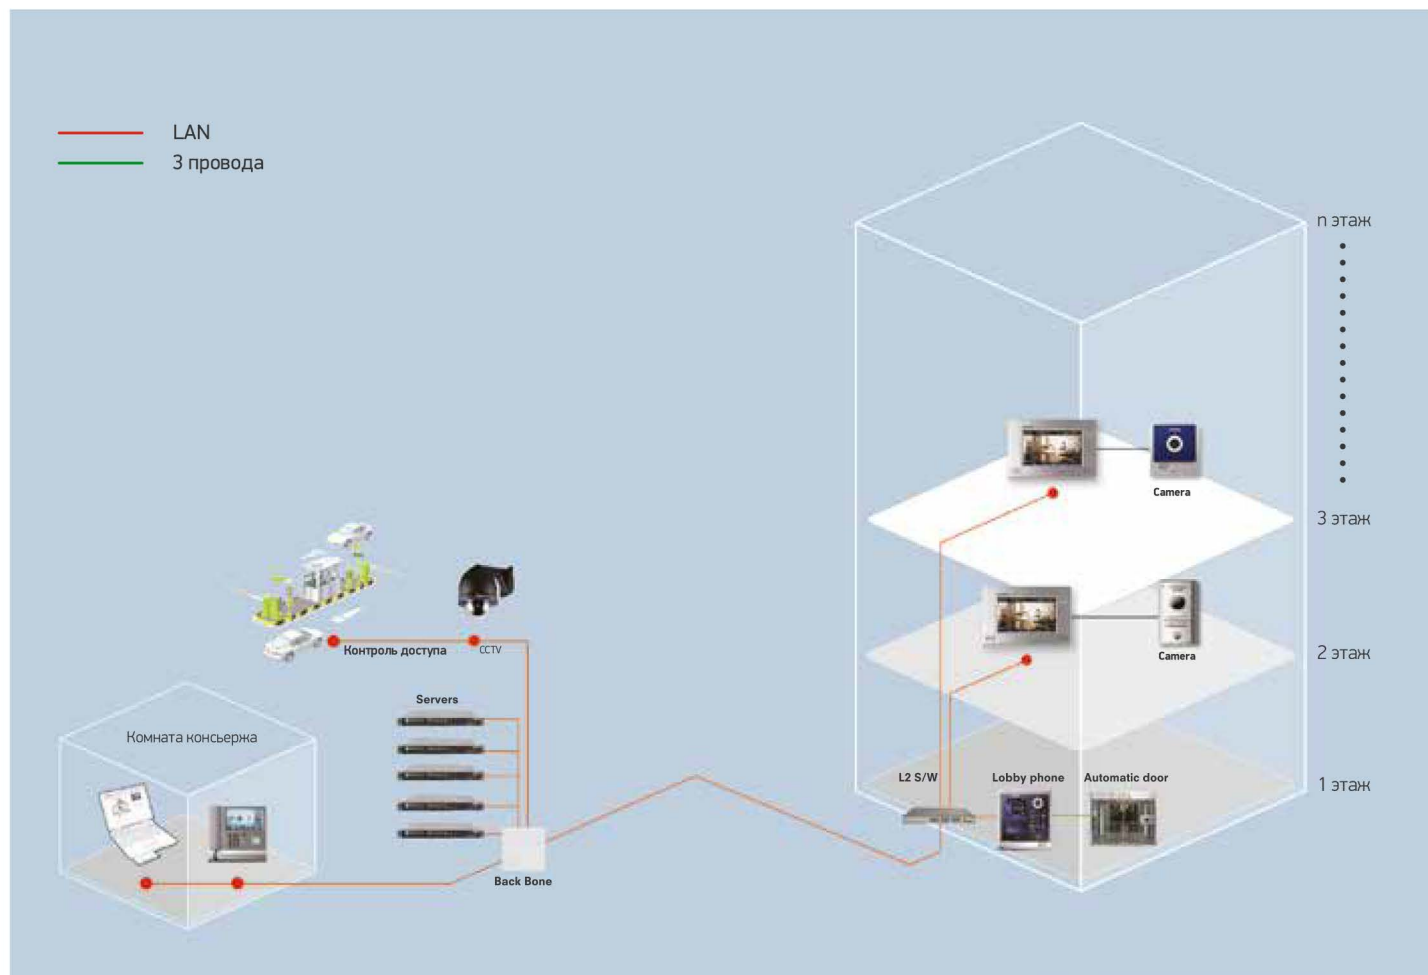

СПЕЦИФИКАЦИЯ

Питание	пост. 14 В / 2,5 А
Тип крепления	врезное
RFID-карта	13,56 Mhz (MIFARE)
Проводка	кабель UTP (кат. 5е)
Расстояние	сеть LAN: 100 м от HUB
Размеры	244 x 270 x 17 [43] мм
Защитный козырек	250 x 275 x 73 мм