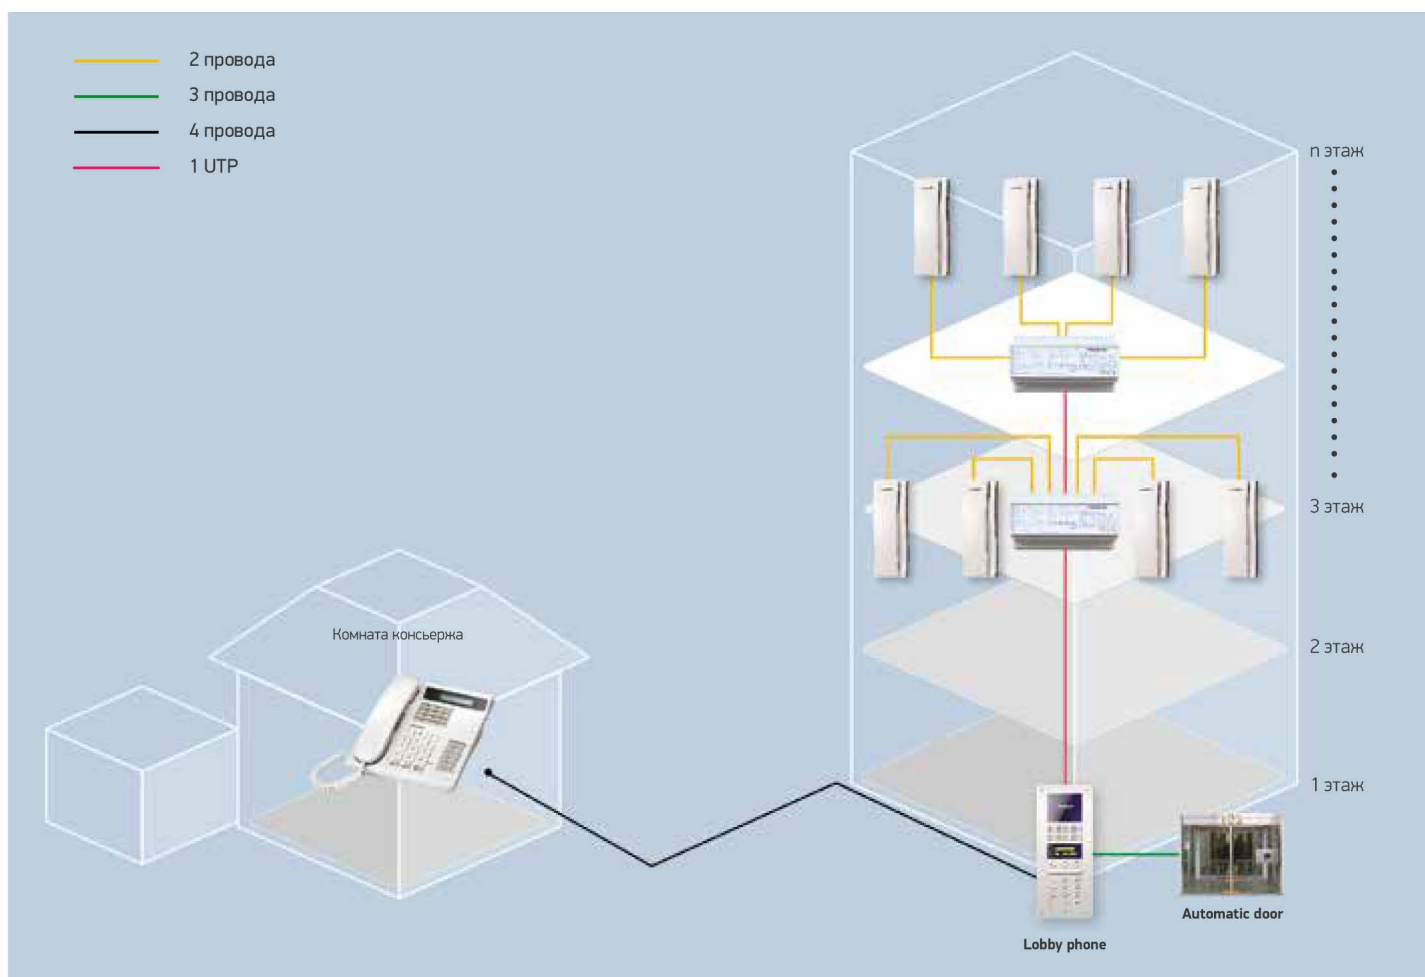

AUDIO GATE SYSTEM

ВЫЗЫВАЮЩАЯ ПАНЕЛЬ

DR-2AG/RF1

ОСОБЕННОСТИ

Система Audiogate проста в установке и расширении, что является экономически эффективным решением. Для наибольшего удобства и безопасности реализована возможность различных методов управления доступом (по паролю и RFID-карте).

ФУНКЦИИ

Вызов и общение с квартирой или консьержем. Различные способы управления доступом.

Расширение: возможность подключения от 4 до 1000 панелей. (Регистрация до 3 RFID-карт на 1 квартиру).

Четкий и яркий дисплей позволяет прочесть информацию даже при очень сильном ярком или, наоборот, плохом освещении.

СПЕЦИФИКАЦИЯ

Питание	пост. 12 В / 1 А
Энергопотребление	в режиме ожидания: 400 мА, максимум: 500 мА
RFID-карта	13,56 МГц (опция)
Тип крепления	врезное
Проводка	- от вызывной панели в холле к поэтажному распределителю: 1 УТР - от вызывной панели в холле к пульту консьержа: 4 провода
Размеры	130 × 315 × 10 [38] мм