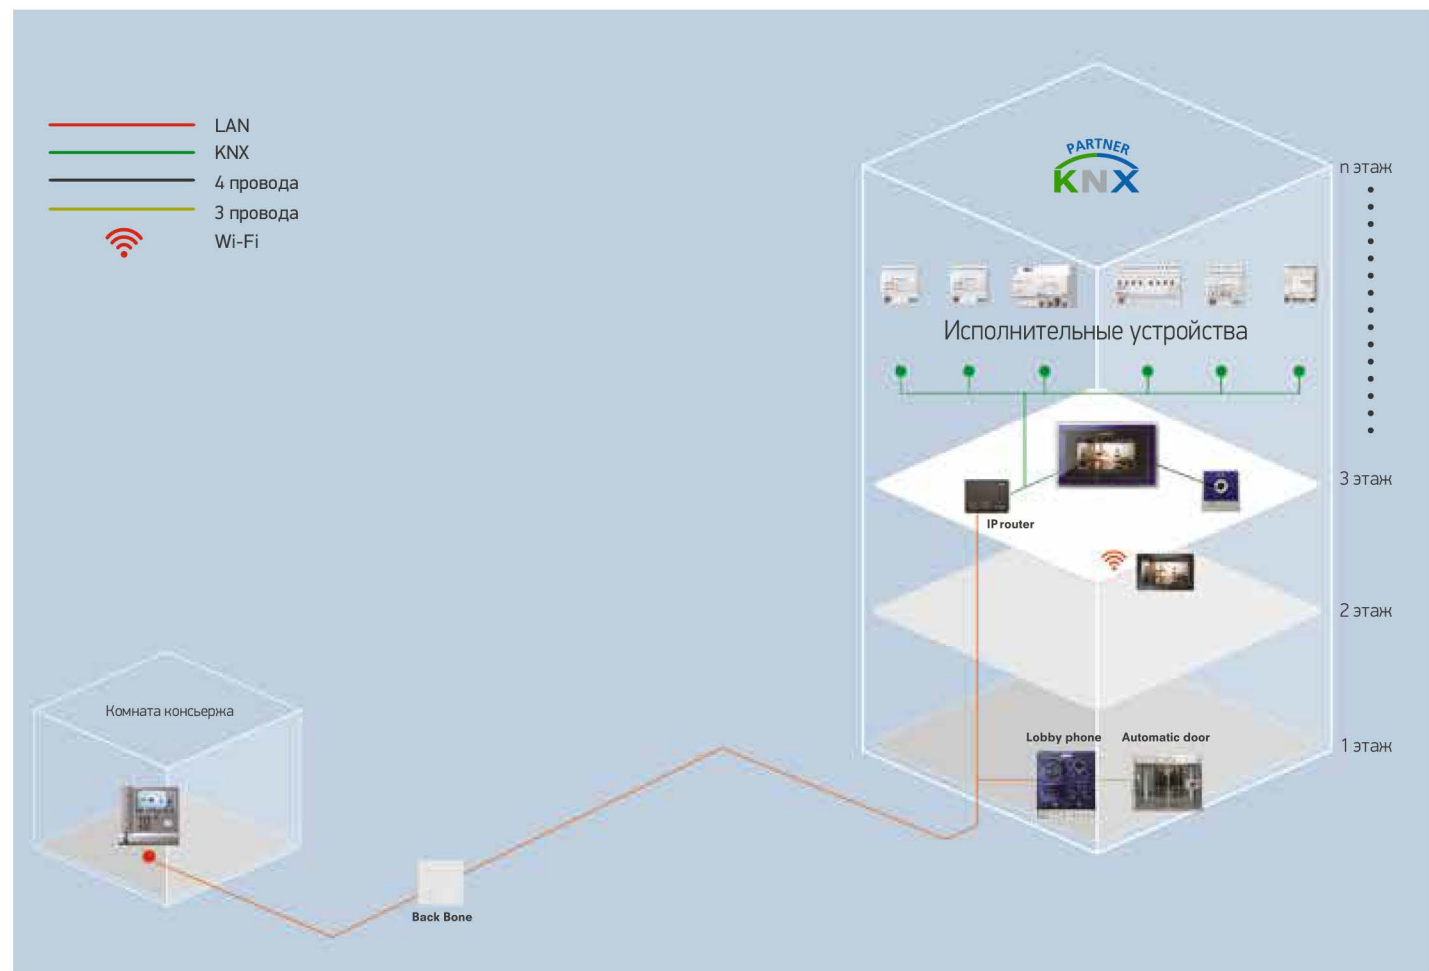

ФУНКЦИИ

Управление: освещение / жалюзи / затвор / система отопления, вентиляции и кондиционирования воздуха / дистанционное управление / видео / аудио / домашняя бытовая техника

ЕСО: управление энергосбережением / интеграция с электросчетчиком

SMART GATE SYSTEM

GATE VIEW SYSTEM

SMART GATE SYSTEM CAV-705U

ОСОБЕННОСТИ

- 7 дюймовый сенсорный дисплей
- Простой графический пользовательский интерфейс
- Охранные функции и функция управления освещением
- Система контроля энергопотребления
- Возможность удаленного подключения через смартфон