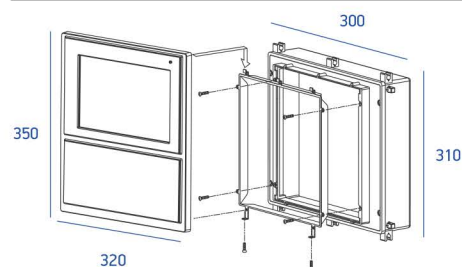

SMART HOME SYSTEM

НАСТЕННАЯ ПАНЕЛЬ УПРАВЛЕНИЯ

CSH-1020W

ОСОБЕННОСТИ

- Совместим с функцией IHD
- Функция ECO
- Управление отоплением и освещением
- Система управления энергопотреблением, домашним кинотеатром, встроенный интеллектуальный комплекс системы безопасности, первая в своем роде информационная платформа

СПЕЦИФИКАЦИЯ

Питание	пост. 14 В / 2 А
ЖК-экран	10,1 дюйма, цветной
Проводка	UTP
Операционная система	Android OS
Память	DDR 256 Мб
Разрешение	1024 × 600
Размеры	CSH-1020WB: 320 × 350 × 13 [57] мм CSH-1020WH: 320 × 350 × 10 [54] мм

ФУНКЦИИ

ECO: EMS (система управления энергопотреблением) – отключение электропитания / отключение света / использование солнечной энергии / IHD / связь с датчиками нагрузки приборов

Контроль состояния здоровья: контроль артериального давления / уровня сахара в крови / анализ мочи / контроль избыточного веса и др.

Безопасность: охранная сигнализация / пожарная сигнализация / мониторинг территории с помощью камер видеонаблюдения / управление дверным замком

Автоматизация дома: «умный» выключатель / контроль освещения / отопления / утечки газа / кондиционирования воздуха

Дополнительные функции: индикация проникновения в помещение в отсутствие хозяев / идентификация посетителей / голосовая связь / сигнализация / возможность работы бытовых приборов по расписанию / вызов лифта / видео- и голосовая связь между квартирами / электронный фотоальбом / индикация биоритмов / память изображений посетителей и др.

Дистанционное управление: с сайта (www.ruvie.co.kr) с помощью смартфона

Установка