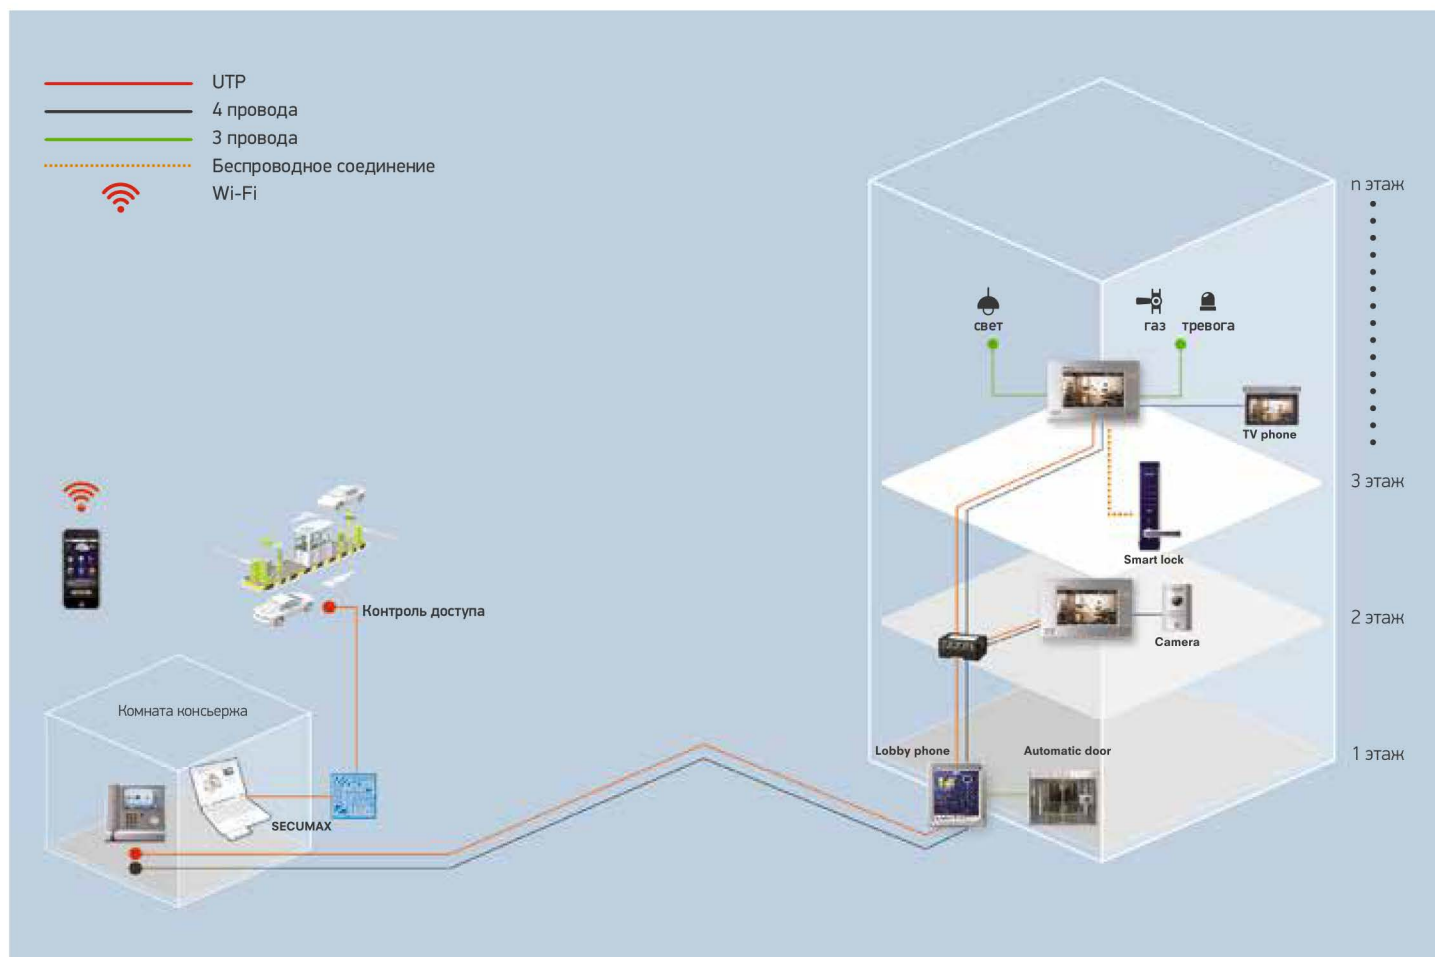

SMART GATE SYSTEM

GATE VIEW SYSTEM

SMART GATE SYSTEM CAV-705U

ОСОБЕННОСТИ

- 7 дюймовый сенсорный дисплей
- Простой графический пользовательский интерфейс
- Охранные функции и функция управления освещением
- Система контроля энергопотребления
- Возможность удаленного подключения через смартфон