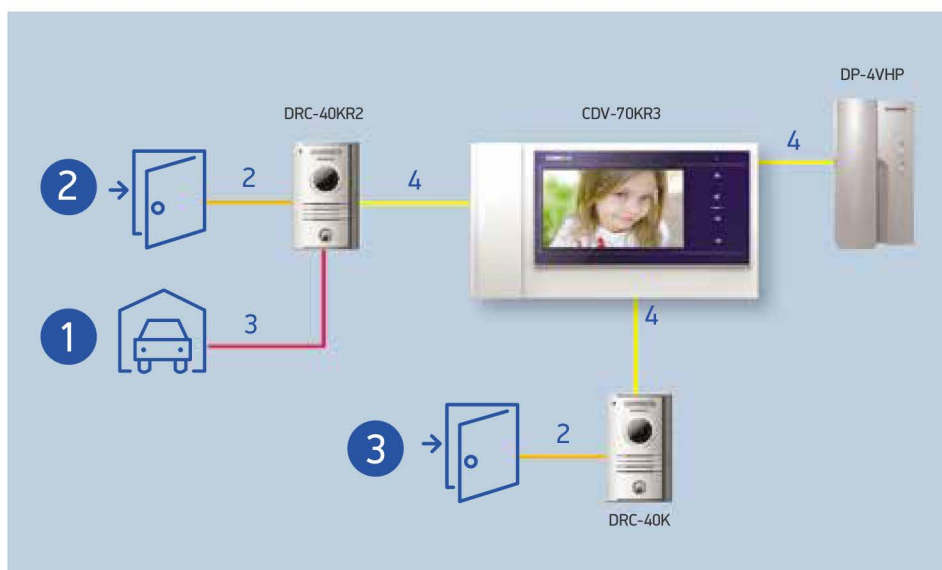

ВЫЗЫВНАЯ ПАНЕЛЬ DRC-40KR2

ВИДЕОДОМОФОН С ВОЗМОЖНОСТЬЮ ОТПИРАНИЯ 3-Х ЗАМКОВ

Возможность открывания трех дверей при помощи одного устройства!

Основной вход, гараж и черный вход – все замки отпираются с одного монитора!

ОСОБЕННОСТИ

- Отпирание 2-х замков
- Датчик освещенности
- Для использования вне помещения
- Накладное крепление
- Вызов и общение с жильцом

СПЕЦИФИКАЦИЯ

| | |
|-----------------------|--------------------------------|
| Питание | 12 В (от монитора) |
| Проводка | 4 провода |
| Подсветка | встроенная светодиодная |
| Минимальное освещение | 0,1 Лк (до 300 мм) |
| Расстояние | 28 м (Ø 0,5) / 50м (Ø 0,65) |
| Размеры | 96 × 155 × 32 мм |