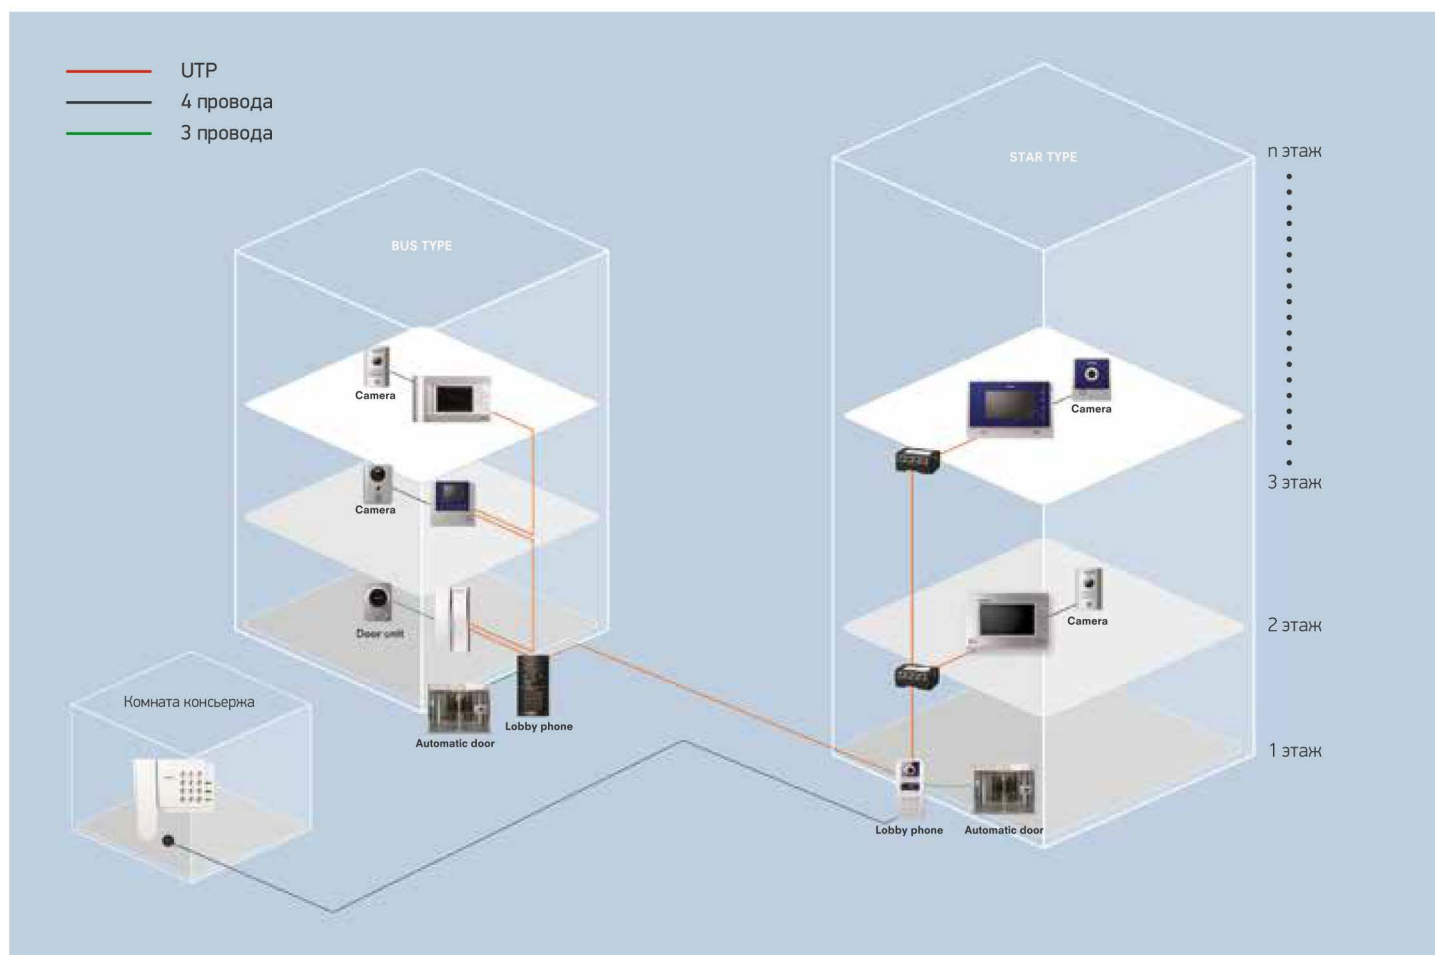

SMART GATE SYSTEM

GATE VIEW SYSTEM

SMART GATE SYSTEM CAV-705U

ОСОБЕННОСТИ

- 7 дюймовый сенсорный дисплей
- Простой графический пользовательский интерфейс
- Охранные функции и функция управления освещением
- Система контроля энергопотребления
- Возможность удаленного подключения через смартфон