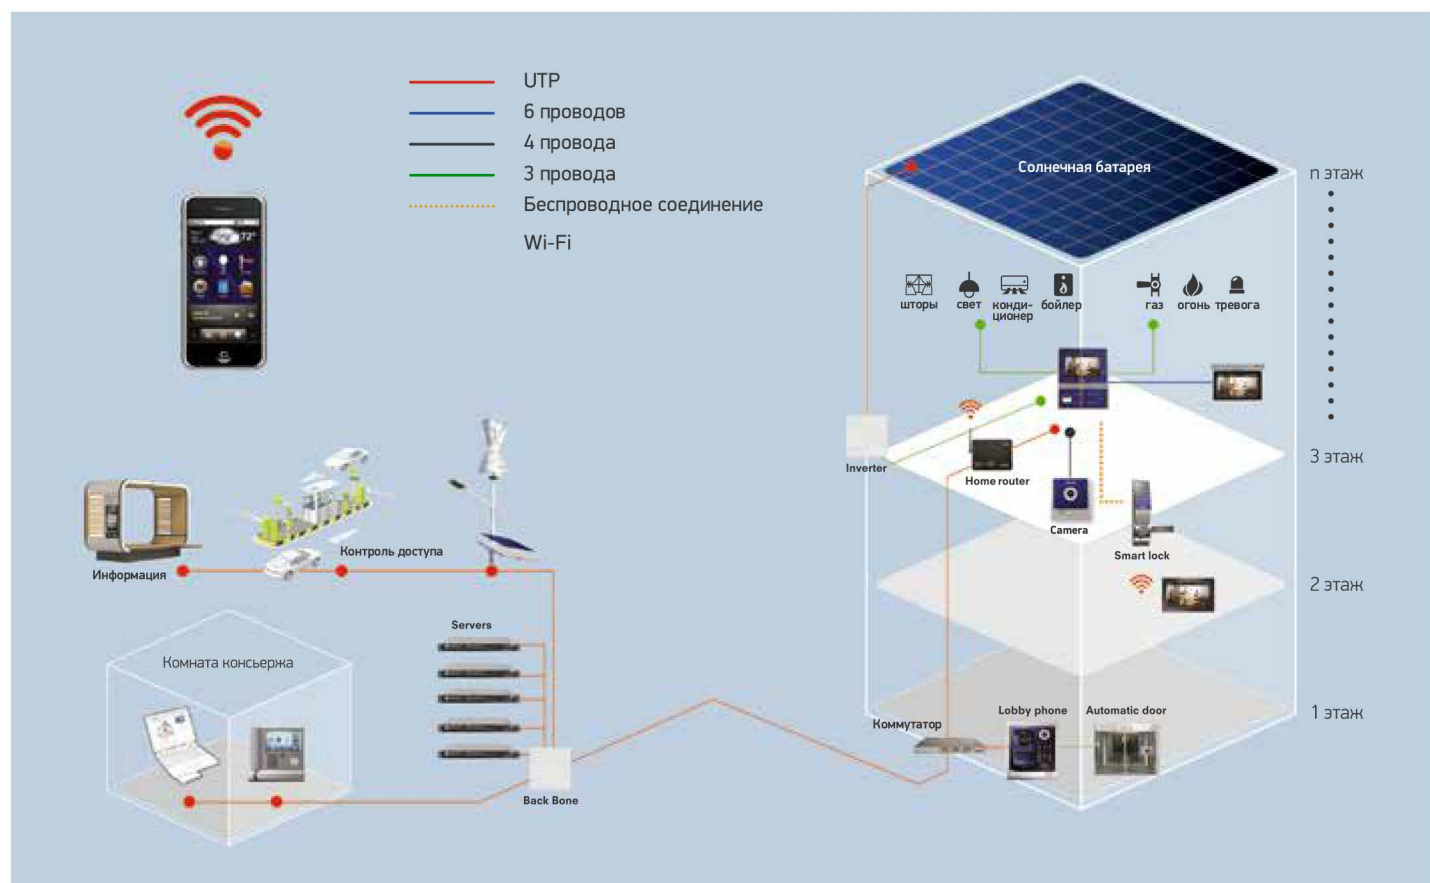

SMART HOME SYSTEM

НАСТЕННАЯ ПАНЕЛЬ УПРАВЛЕНИЯ

CSH-1020W

ОСОБЕННОСТИ

- Совместим с функцией IHD
- Функция ECO
- Управление отоплением и освещением
- Система управления энергопотреблением, домашним кинотеатром, встроенный интеллектуальный комплекс системы безопасности, первая в своем роде информационная платформа

СПЕЦИФИКАЦИЯ

Питание	пост. 14 В / 2 А
ЖК-экран	10,1 дюйма, цветной
Проводка	UTP
Операционная система	Android OS
Память	DDR 256 Мб
Разрешение	1024 × 600
Размеры	CSH-1020WB: 320 × 350 × 13 [57] мм CSH-1020WH: 320 × 350 × 10 [54] мм

ФУНКЦИИ

ECO: EMS (система управления энергопотреблением) – отключение электропитания / отключение света / использование солнечной энергии / IHD / связь с датчиками нагрузки приборов

Контроль состояния здоровья: контроль артериального давления / уровня сахара в крови / анализ мочи / контроль избыточного веса и др.

Безопасность: охранная сигнализация / пожарная сигнализация / мониторинг территории с помощью камер видеонаблюдения / управление дверным замком

Автоматизация дома: «умный» выключатель / контроль освещения / отопления / утечки газа / кондиционирования воздуха

Дополнительные функции: индикация проникновения в помещение в отсутствие хозяев / идентификация посетителей / голосовая связь / сигнализация / возможность работы бытовых приборов по расписанию / вызов лифта / видео- и голосовая связь между квартирами / электронный фотоальбом / индикация биоритмов / память изображений посетителей и др.

Дистанционное управление: с сайта (www.ruvie.co.kr) с помощью смартфона

Установка