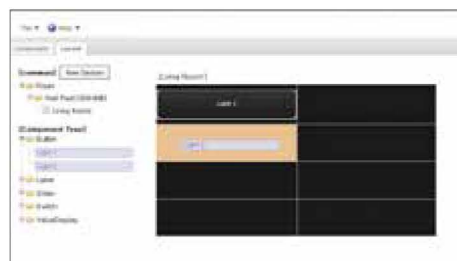

KNX-ПРОГРАММА ДЛЯ РЕДАКТИРОВАНИЯ