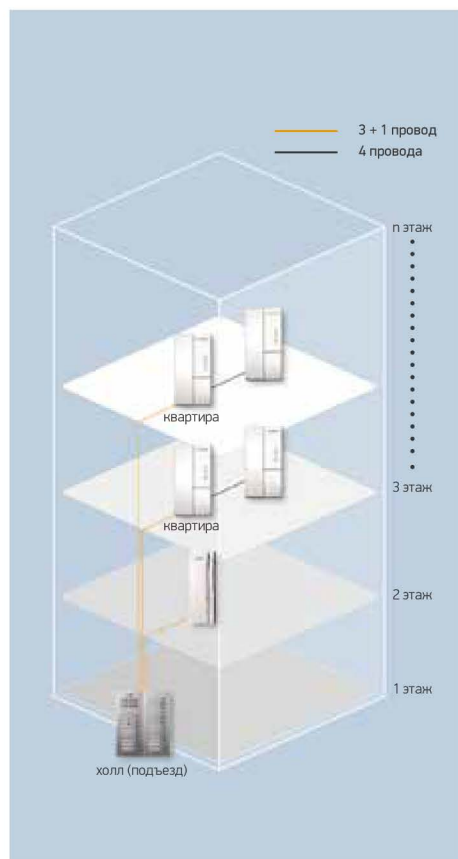

МНОГОКВАРТИРНЫЕ ВЫЗЫВНЫЕ АУДИОПАНЕЛИ

Многоквартирные вызывные аудиопанели обеспечивают высокий уровень безопасности благодаря контролю доступа в общем вестибюле. Метод соединения – по шине.