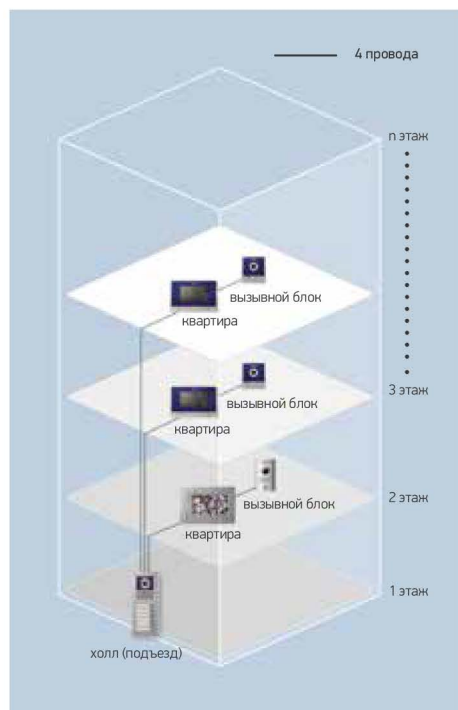

МНОГОКВАРТИРНЫЕ ВЫЗЫВНЫЕ БЛОКИ

Многоквартирные вызывные блоки повышают уровень защищенности благодаря возможности контролировать как общий вход в подъезд, так и вход в квартиру. Тип подключения – звезда.

DRC-2UC / 3UC / 4UC / 5UC / 6UC / 7UC