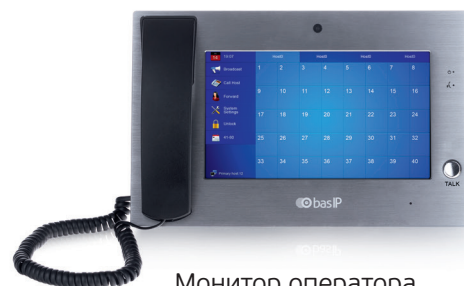

Модельный ряд / Видеодомофоны

Видеодомофон
AQ-10

Видеодомофон
AS-10

Видеодомофон
AL-09

Видеодомофон
AN-07

Видеодомофон
AP-07

Видеодомофон
AF-07

Видеодомофон
AR-07

Видеодомофон
AZ-04

Видеодомофон
AG-04

Монитор консьержа
AM-01

Монитор оператора
CM-01

НОВИНКА Монитор оператора CM-01

- Большой 9" экран
- Стильный дизайн
- Алюминиевый корпус

Технические характеристики

ОБЩИЕ ПАРАМЕТРЫ	
Дисплей	9" TFT LCD, сенсорный
Разрешение экрана	800×480
Потребление питания	6,7 Вт, в режиме ожидания – 4,7 Вт
Питание	+ 12 В (БП в комплекте)
Размеры	303×195×29,5 мм
Цветовые решения	Серебристый металл
Корпус	Алюминиевый корпус
Тип установки	Настольная установка
ВОЗМОЖНОСТИ ПОДКЛЮЧЕНИЯ	
Подключение станций вызова	До 80 станций вызова на один монитор оператора
Интерком	Со всеми мониторами оператора в системе
Дополнительные разъемы	Слот для SD-карт
Функция памяти	Предварительно записанные аудиофрагменты для трансляции по расписанию и в ручном режиме
Интерфейс	Русский, графический
Время разговора	До 120 секунд
Возможность подключения	Внешний микрофон, внешний динамик, линейный выход для аудиозаписи
Количество мониторов в системе	До 400 мониторов оператора
ФУНКЦИОНАЛЬНЫЕ ВОЗМОЖНОСТИ	
Количество мелодий вызова	4 мелодии на выбор
Тип интеркома	Видеоинтерком
Селекторная связь	Со всеми станциями вызова, со всеми мониторами оператора
Получение тревожных сообщений	Получает сообщения о тревоге от станций вызова
Контроль состояния дверей на станциях вызова	Есть
Контроль наличия станций вызова в сети	Есть
Входящие звонки	Постановка в ожидание, перевод звонка, второй вызов
Обновление программного обеспечения	Через SD карту, через Ethernet
Контроль уровня шума возле станций вызова	Есть (тревога при превышении заданного порога шума)