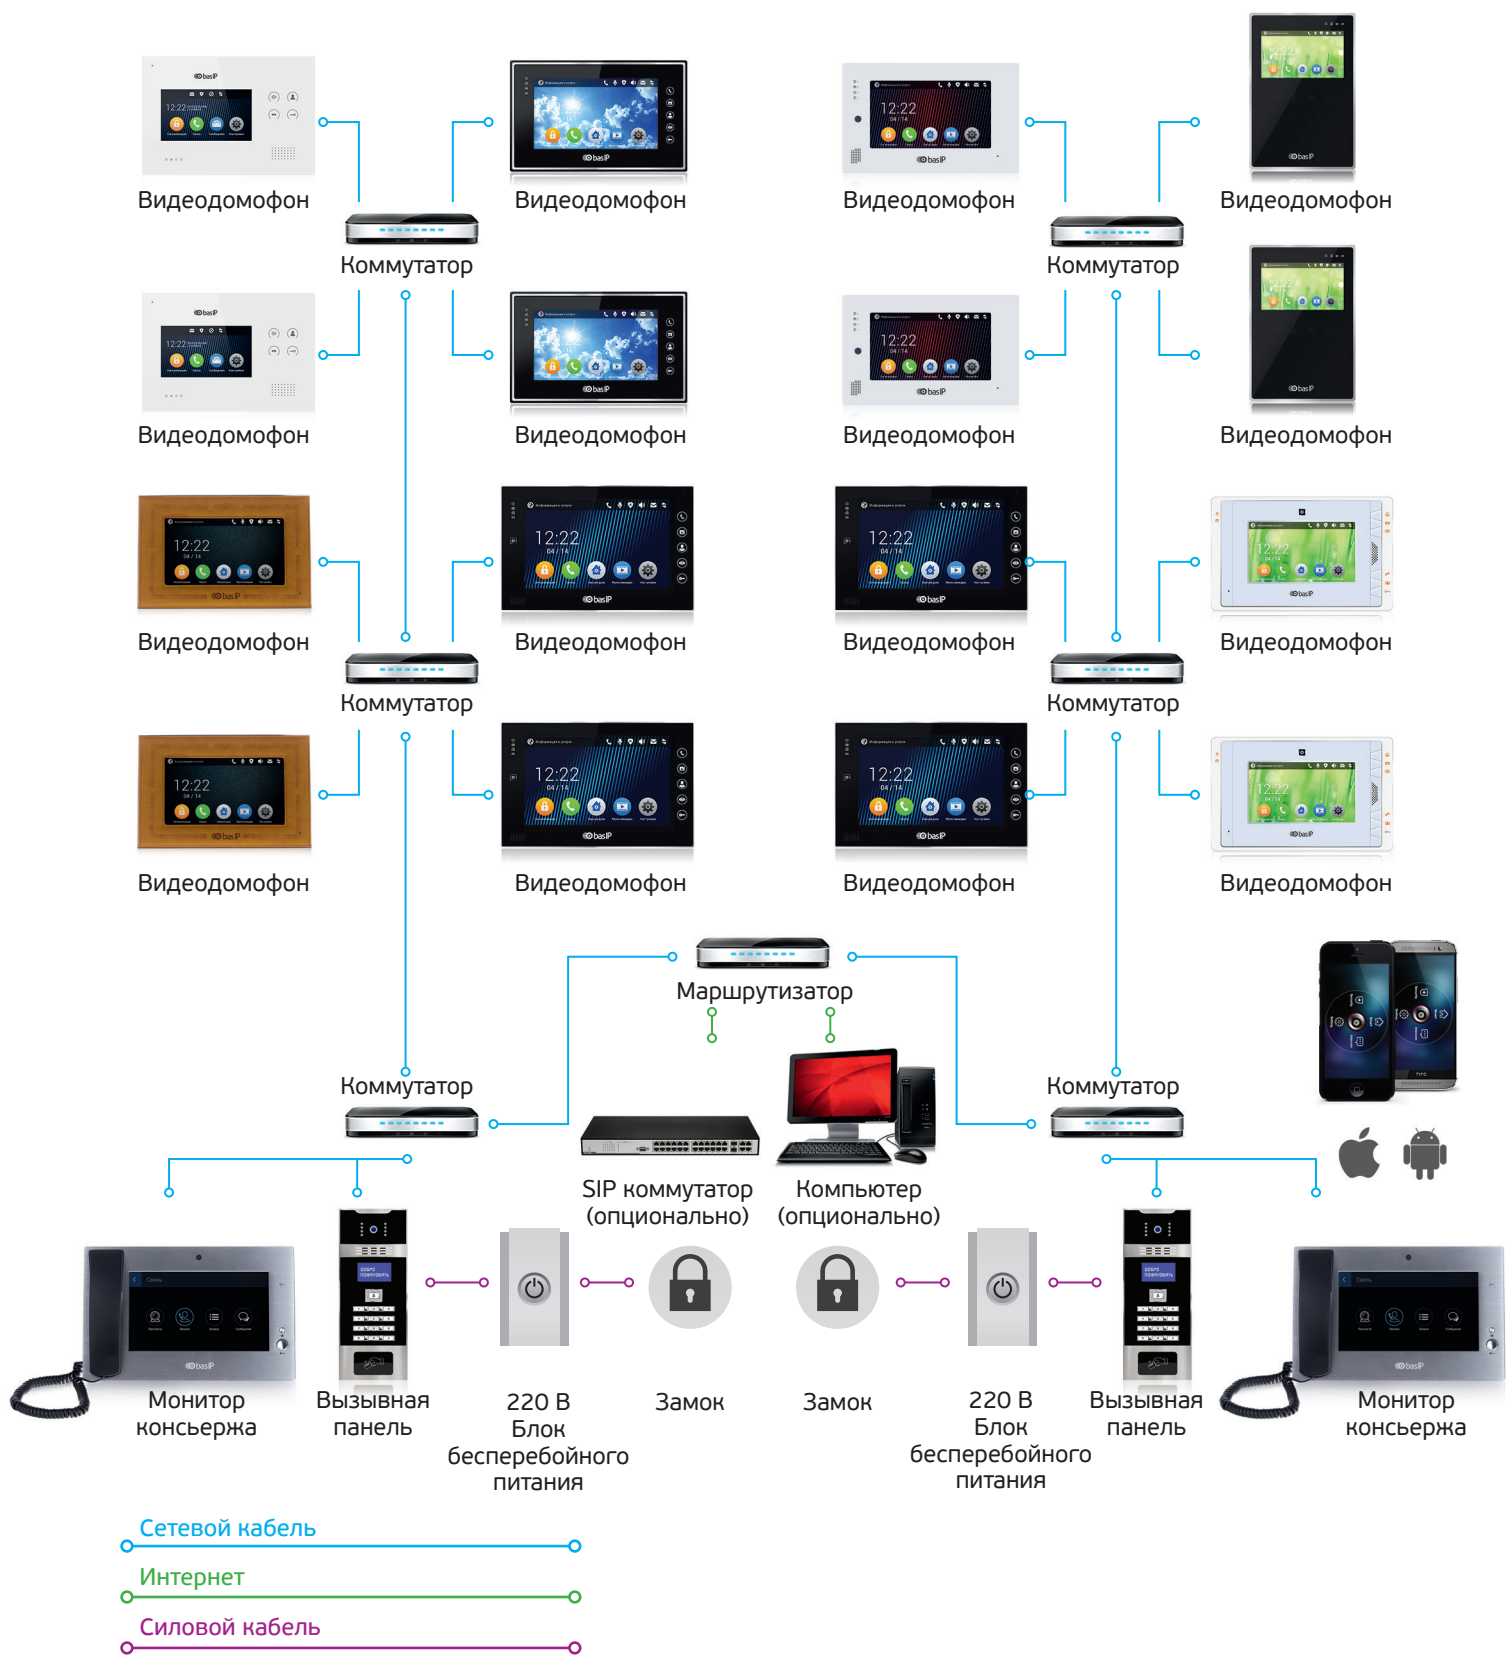

Общая схема подключения